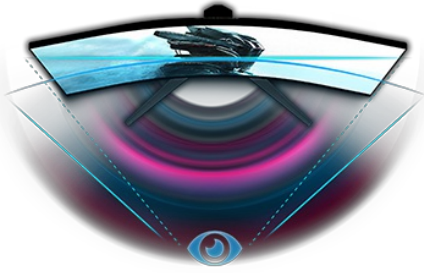

FreeSync Premium özellikli kavisli GB2766HSU ile kendinizi oyuna kaptırın

165 Hz yenileme hızına, 1 ms MPRT'ye ve 1920x1080 çözünürlüğe sahip 1500R kavisli VA panel, mükemmel görüntü kalitesiyle sürükleyici bir izleme deneyimi sağlar.

Önceden tanımlanmış ve özel oyun modlarını kullanarak ekran ayarlarını da özelleştirebilirsiniz. Black Tuner işlevi, ayrıntıların her zaman net bir şekilde görünür olmasını sağlayarak karanlık sahneler üzerinde size tam kontrol sağlar. Yüksekliği ayarlanabilen stand sayesinde, uzun oyun seanslarında rahatlık sağlamak için ekran konumunu tercihlerinize göre kolayca ayarlayabilirsiniz.

Ayrıca mevcut sabit standlı : [G-Master G2766HSU-B1](#)

KAVİSLİ TASARIM 1500R

İnsan görüş alanından ilham alan ekranın 1500R eğriliği, kendinizi oyuna gerçekten kaptırmanıza olanak tanıyan gerçekçi ve rahat bir izleme deneyimini garanti eder.

1ms

Hızlı tepki süresi, ultra akıcı oyun oynamanın anahtarıdır. Kullanıcıya gelişmiş bir grafik performansı sağlayarak gölgelemeyi ve bulanıklığı azaltır.

01 EKCRAN ÖZELLİKLERİ

Diagonal	27", 68.5cm
Diyagonal	68.5cm
Panel	VA LED, matte finish
Kavisli	1500R
Çözünürlük	1920 x 1080 @165Hz (2.1 megapixel Full HD)
En boy oranı	16:9
Panel parlaklığı	250 cd/m ²
Statik kontrast	3000:1
Gelişmiş kontrast	80M:1
Tepki süresi (MPRT)	1ms
Görüntüleme Alanı	yatay/dikey: 178°/178°, sağ/sol: 89°/89°, yukarı/aşağı: 89°/89°
Yatay Sync	30 - 184kHz
Görüntülenebilir alan G x Y	597.8 x 336.3mm, 20.5 x 11.5"
Piksel aralığı	0.311mm