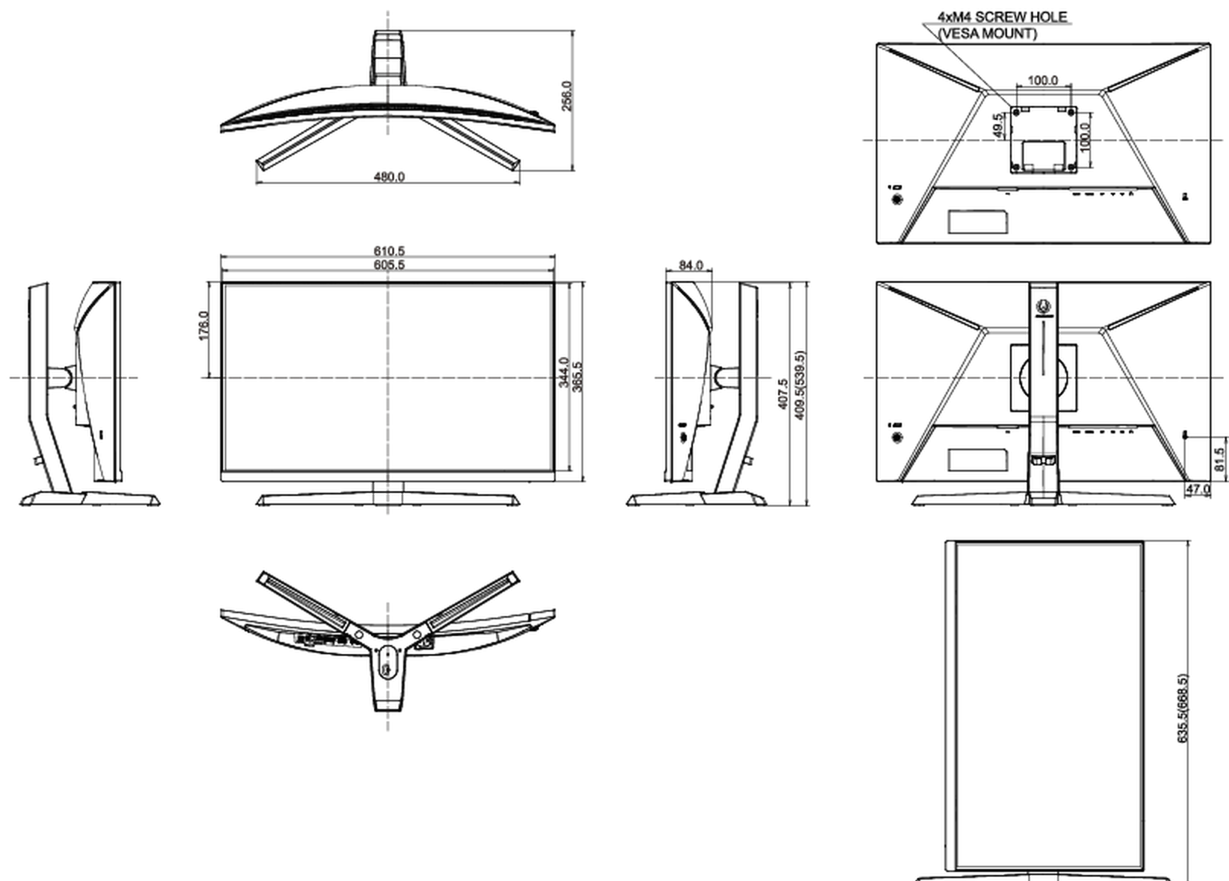

Passaggio cavi

si

MTBF

50000 ora

05 ACCESSORI INCLUSI

Cavo

di alimentazione, USB, HDMI

Altro

guida rapida, guida di sicurezza

06 ALIMENTAZIONE

Unità di alimentazione

interno

Alimentazione

AC 100 - 240V, 50/60Hz

Consumo energia

28W tipico, 0.5W stand by, 0.3W spento

07 SOSTENIBILITA'

Norme

CE, TÜV-Bauart, EAC, RoHS support, ErP, WEEE, REACH, UKCA

Classe efficienza energetica (Regulation (EU) 2017/1369)

E

REACH SVHC

sopra 0.1%: Piombo

08 DIMENSIONI / PESO

Prodotti dimensioni L x H x P

610.5 x 409.5 (539.5) x 256mm

Box dimensioni L x H x P

692 x 505 x 228mm

Peso (netto)

5.7kg

Peso (lordo)

7.5kg

EAN code

4948570118878