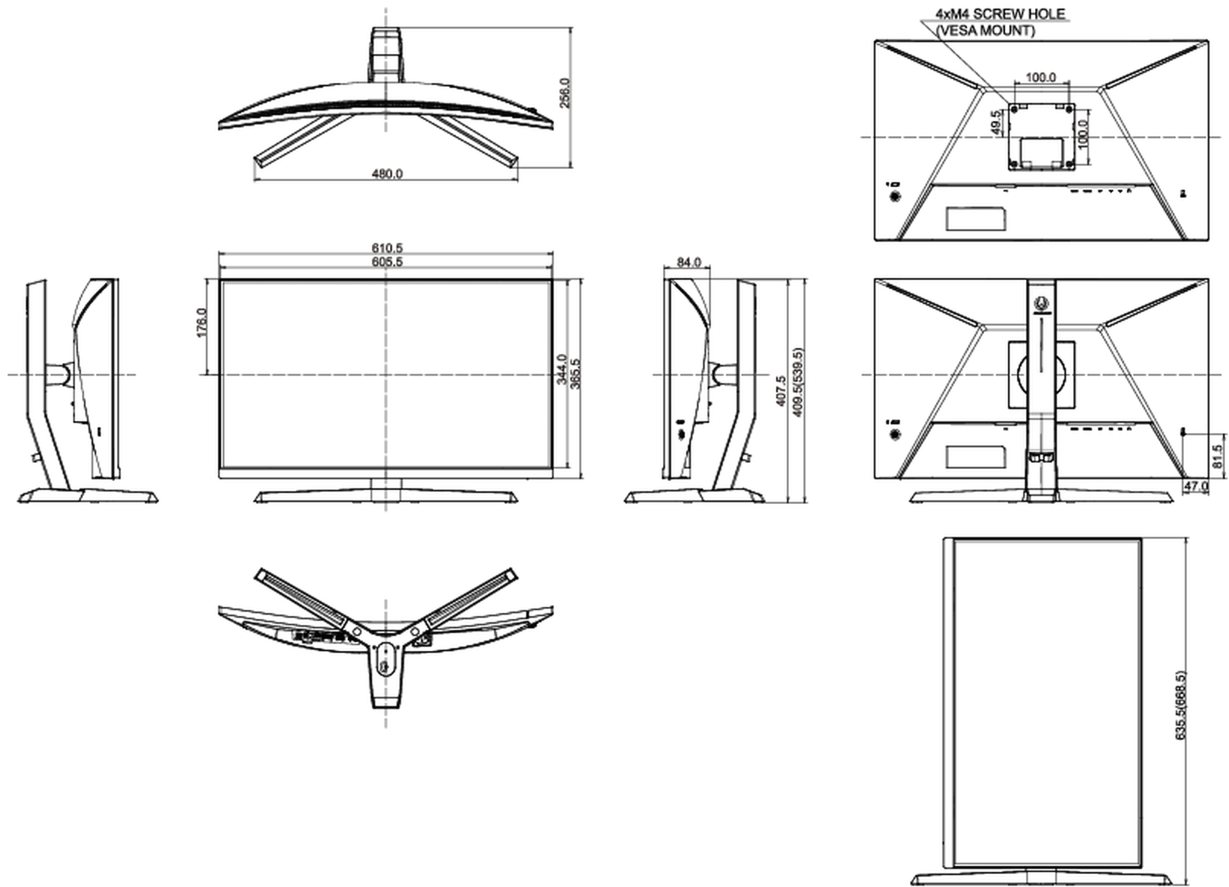

04 MECHANIKUS

Kijelző helyzetének beállításai	magasság, billenthető
Magasság beállítása	130mm
Hajlásszög	18° fel; 5° le
VESA állvány	100 x 100mm

Kábelkezelő rendszer	igen
MTBF	50000 óra

05 TARTOZÉKOKAT TARTALMAZZA

07 FENNTARTHATÓSÁG

Előírások	CE, TÜV-Bauart, EAC, RoHS támogatás, ErP, WEEE, HATÓTÁVOLSÁG, UKCA
Energiahatékonysági osztály ((EU) 2017/1369 rendelet)	E
REACH SVHC	0,1% felett: Vezet

08 MÉRETEK / SÚLY

Termék méretei Sz x H x M	610.5 x 409.5 (539.5) x 256mm
Doboz méretei Sz x H x M	692 x 505 x 228mm
Súly (doboz nélkül)	5.7kg
Súly (dobozzal)	7.5kg
EAN kód	4948570118878