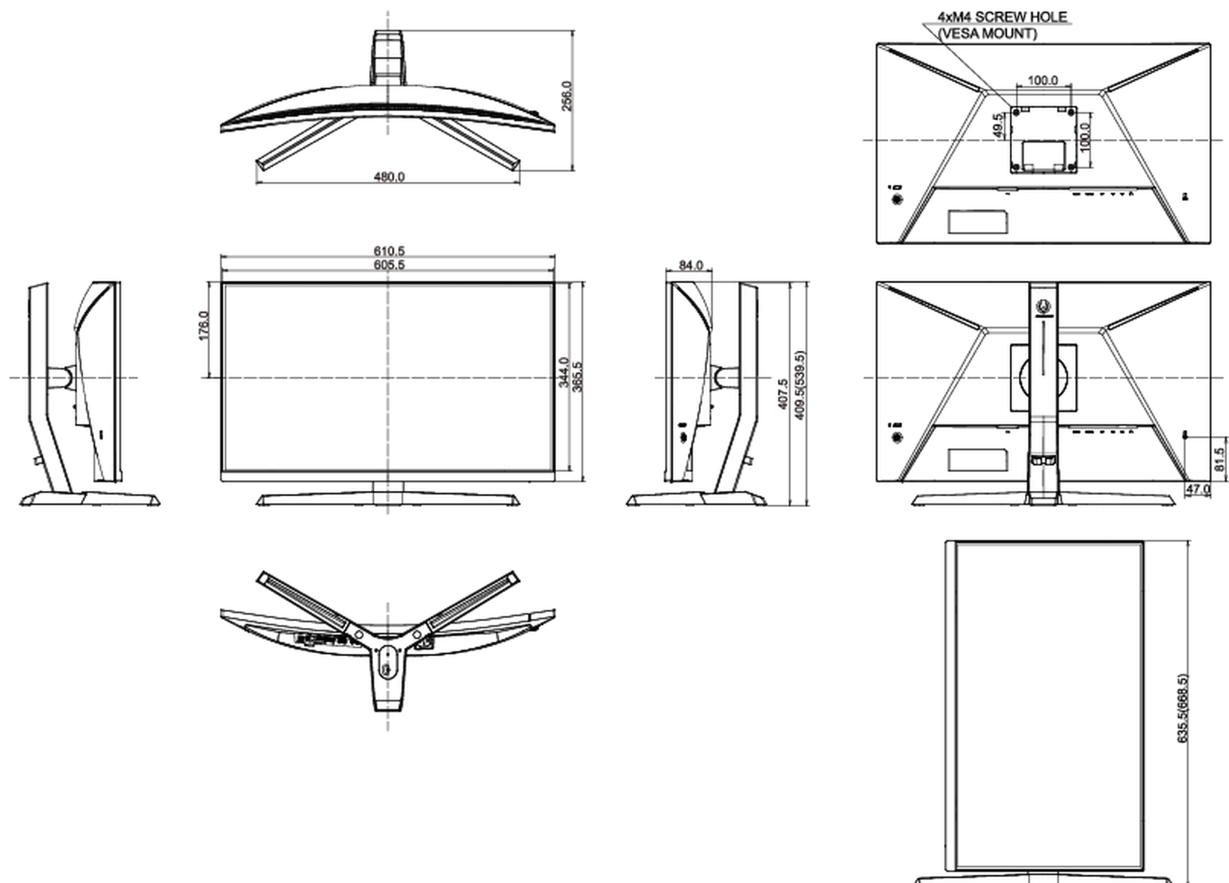

## 08 DIMENSIONS / POIDS

Dimensions produit L x H x P 610.5 x 409.5 (539.5) x 256mm

Dimensions de la boîte L x H x P 692 x 505 x 228mm

Poids (sans boîte) 5.7kg

Poids (avec boîte) 7.5kg

Code EAN 4948570118878