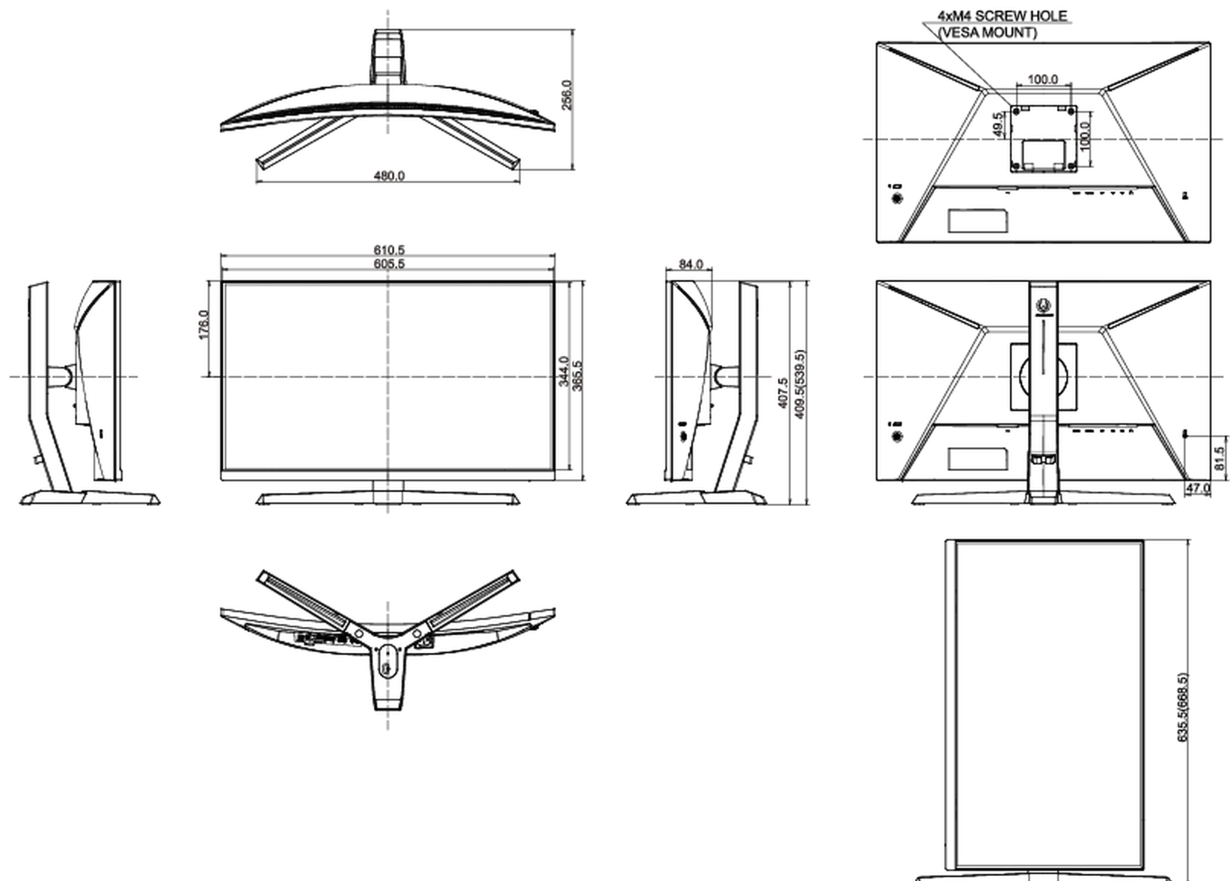

System správy kabelů

ano

MTBF

50000 hours

05 ZAHRNUTÉ PŘÍSLUŠENSTVÍ

Kabely

napájecí, USB, HDMI

Ostatní

uživatelský manuál, instrukce bezpečnosti

06 POWER-MANAGEMENT

Napájecí zdroj:

interní

Napájení

AC 100 - 240V, 50/60Hz

Odběr energie:

28W typisch, 0.5W odpočinek, 0.3W vypnutý

07 UDRŽITELNOST

Předpisy

CE, TÜV-Bauart, EAC, RoHS support, ErP, WEEE, REACH, UKCA

Energetická třída (Regulation (EU) 2017/1369)

E

REACH SVHC

nad 0.1% olova

08 ROZMĚRY / HMOTNOST

Rozměry výrobku Š x V x D

610.5 x 409.5 (539.5) x 256mm

Rozměry balení Š x V x D

692 x 505 x 228mm

Váha (bez balení)

5.7kg

Váha (s balením)

7.5kg

EAN code

4948570118878