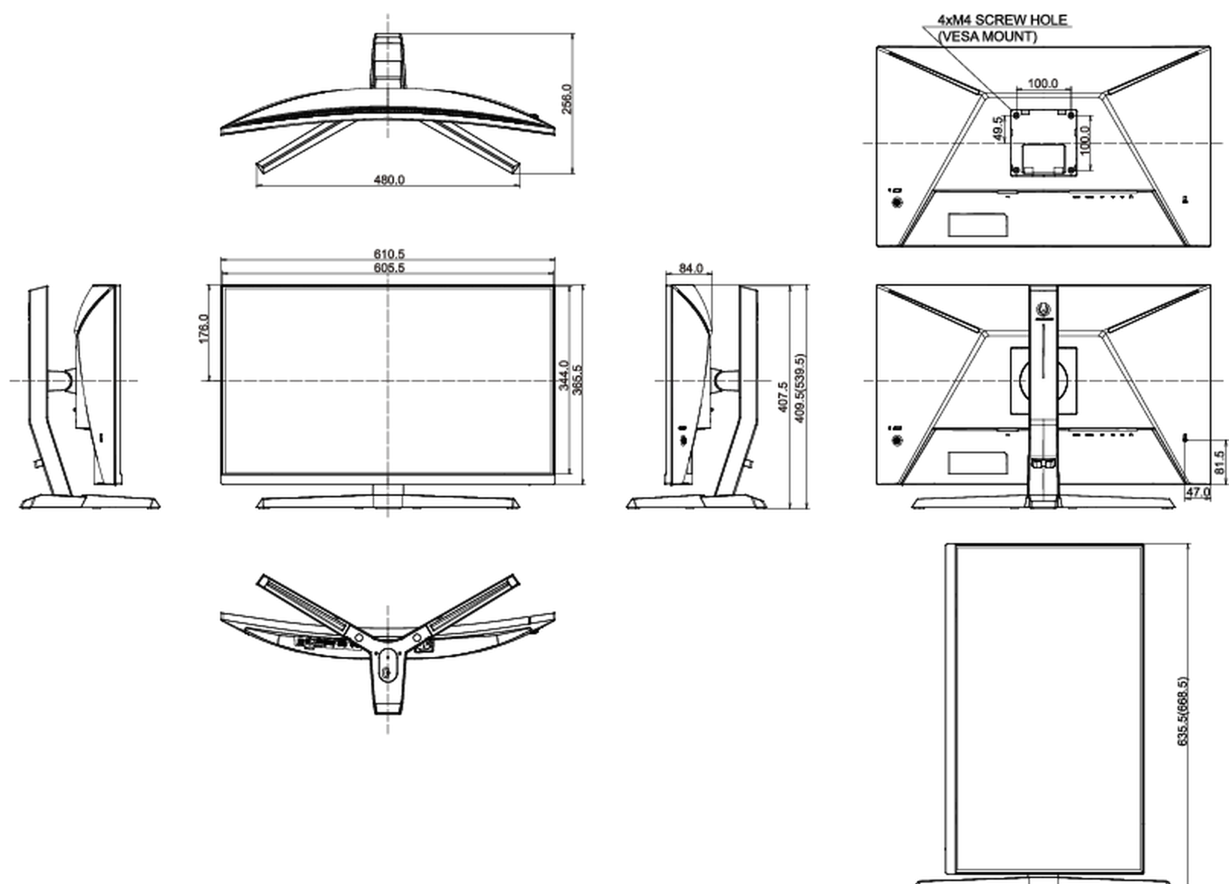

meer dan 0.1%: Lood

08 AFMETINGEN / GEWICHT

Product afmetingen B x H x D

610.5 x 409.5 (539.5) x 256mm

Doos afmetingen B x H x D

692 x 505 x 228mm

Gewicht (zonder doos)

5.7kg

Gewicht (inclusief doos)

7.5kg

EAN code

4948570118878

Alle handelsmerken zijn geregistreerd. Gegevens onder voorbehoud van zetfouten. Specificaties kunnen vooraf en zonder opgaa van reden gewijzigd worden. Alle LCD-panels vallen onder ISO-9241-307:2008 inzake pixelfouten.