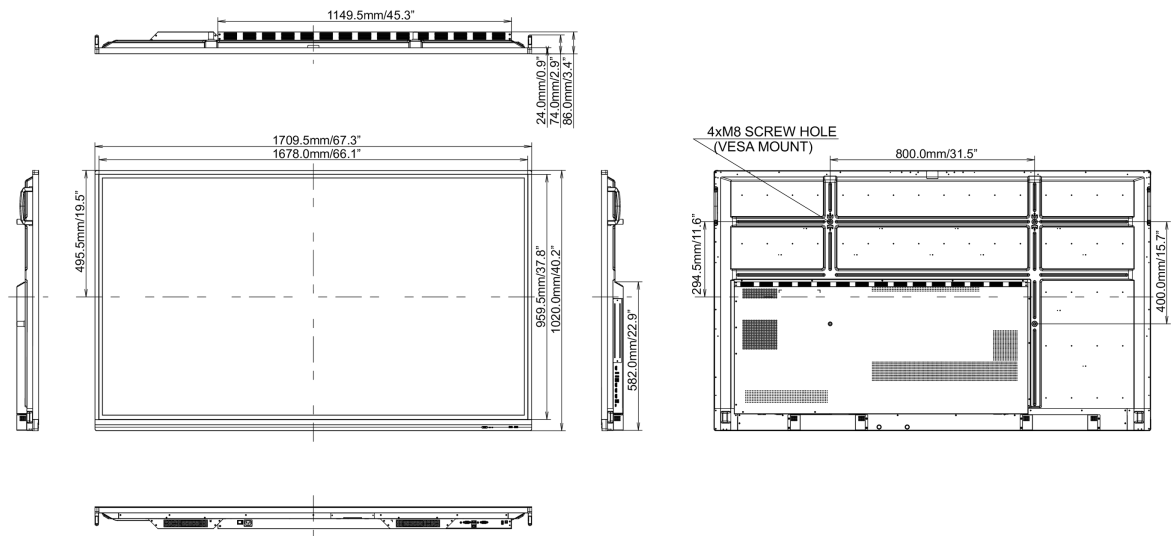

## 10 ROZMĚRY / HMOTNOST

Rozměry výrobku Š x V x D 1709 x 1020 x 86mm

Rozměry balení Š x V x D 1930 x 280 x 1140mm

Váha (bez balení) 50.8kg

Váha (s balením) 69kg

EAN code 4948570119004

Všechny ochranné známky jsou registrovány a chráněny. Vyhrazené právo na změny. Veškeré ploché panely LCD splňují normu ISO-9241-307:2008 v oblasti počtu vadných pixelů.