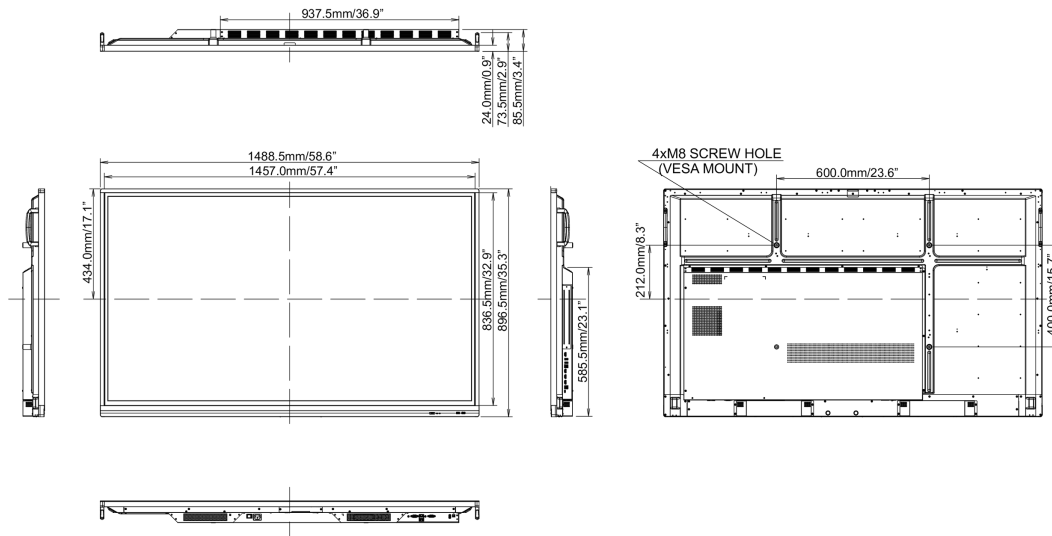

## 09 ODRŽIVOST

Propisi	CB, CE, TÜV-Bauart, EAC, RoHS podrška, ErP, WEEE, REACH (RoHS, PFOS, PFC)
---------	---

**10** DIMENZIJE / TEŽINA**Dimenzije proizvoda Š x V x D** 1489 x 897 x 86mm**Dimenzije kutije Š x V x D** 1697 x 220 x 1005mm**Težina (bez kutije)** 38kg**Težina (sa kutijom)** 50kg**EAN kod** 4948570118991