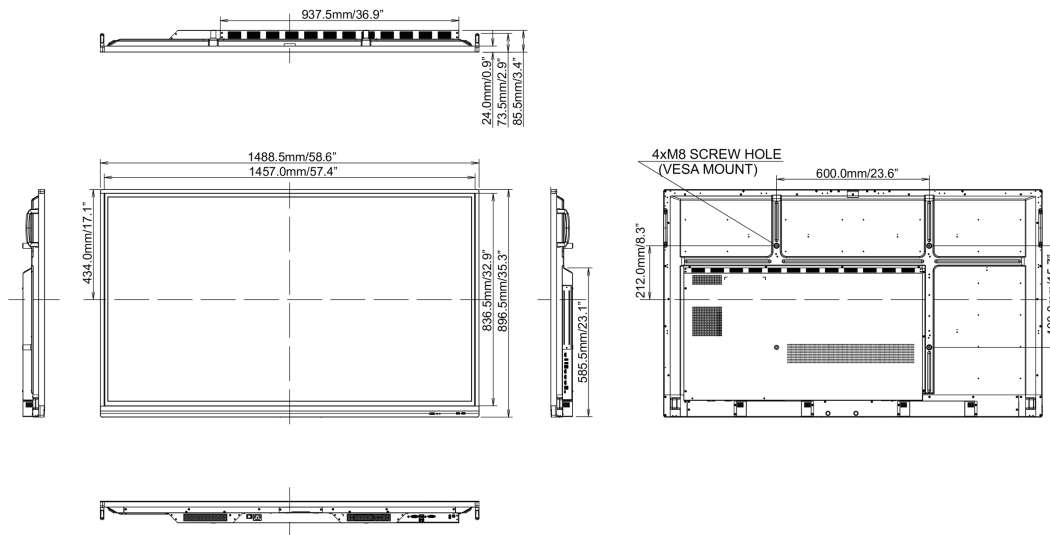

09 СТАНДАРТЫ

Сертификаты

CB, CE, TÜV-Bauart, EAC, RoHS support, ErP, WEEE, REACH (RoHS, PFOS, PFC)

REACH SVHC

свинца, превышает 0.1%

10 РАЗМЕР / ВЕС

Размер продукта Ш x В x Г

1489 x 897 x 86мм

Размер коробки Ш x В x Г

1697 x 220 x 1005мм

Вес (без упаковки)

38кг

Вес (с упаковкой)

50кг

EAN код

4948570118991

Все товарные знаки и торговые марки являются собственностью их владельцев и они защищены. Ошибки и изменения допускаются. Спецификации могут быть изменены без уведомления. Все LCD мониторы соответствуют стандарту ISO-9241-307:2008 по политике битых пикселей.

© IIYAMA CORPORATION. ALL RIGHTS RESERVED