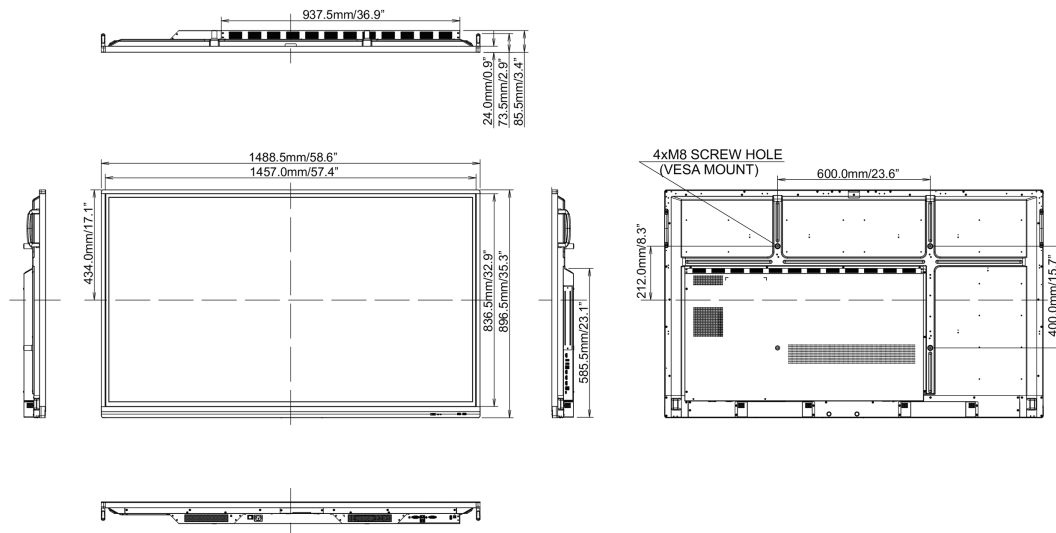

09 DUURZAAMHEID

Richtlijnen

CB, CE, TÜV-Bauart, EAC, RoHS support, ErP, WEEE, REACH (RoHS, PFOS, PFC)

REACH SVHC

meer dan 0.1%: Lood

10 AFMETINGEN / GEWICHT

Product afmetingen B x H x D

1489 x 897 x 86mm

Doos afmetingen B x H x D

1697 x 220 x 1005mm

Gewicht (zonder doos)

38kg

Gewicht (inclusief doos)

50kg

EAN code

4948570118991

Alle handelsmerken zijn geregistreerd. Gegevens onder voorbehoud van zetfouten. Specificaties kunnen vooraf en zonder opgave van reden gewijzigd worden. Alle LCD-panelen vallen onder ISO-9241-307:2008 inzake pixelfouten.