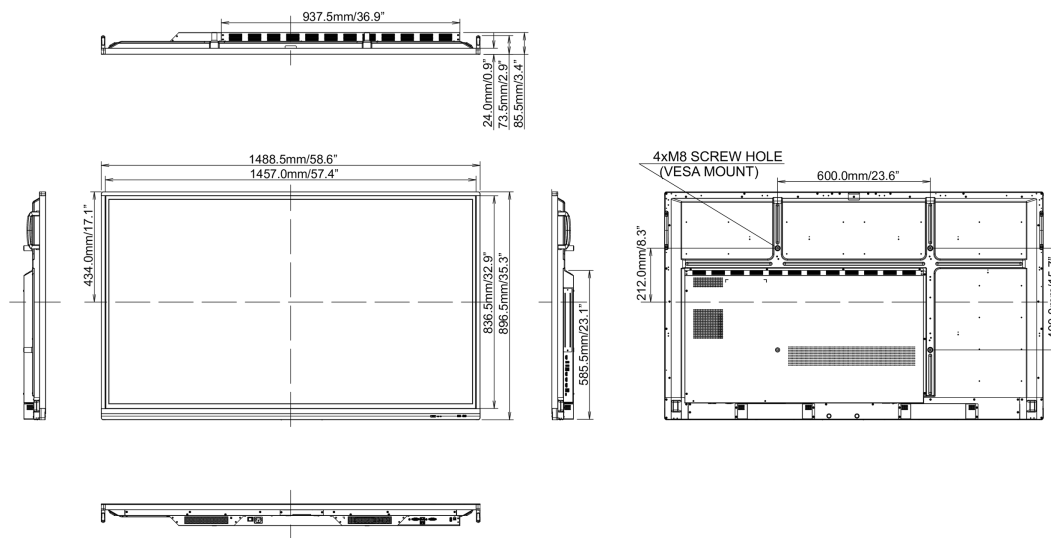

## 10 DIMENSIONI / PESO

Prodotti dimensioni L x H x P 1489 x 897 x 86mm

Box dimensioni L x H x P 1697 x 220 x 1005mm

Peso (netto) 38kg

Peso (lordo) 50kg

EAN code 4948570118991

Tutti i marchi e i marchi registrati citati. E & O E. Specifiche soggette a modifiche senza preavviso. Tutti i display LCD è conforme alla norma ISO-9241-307:2008 in connessione con difetti dei pixel.