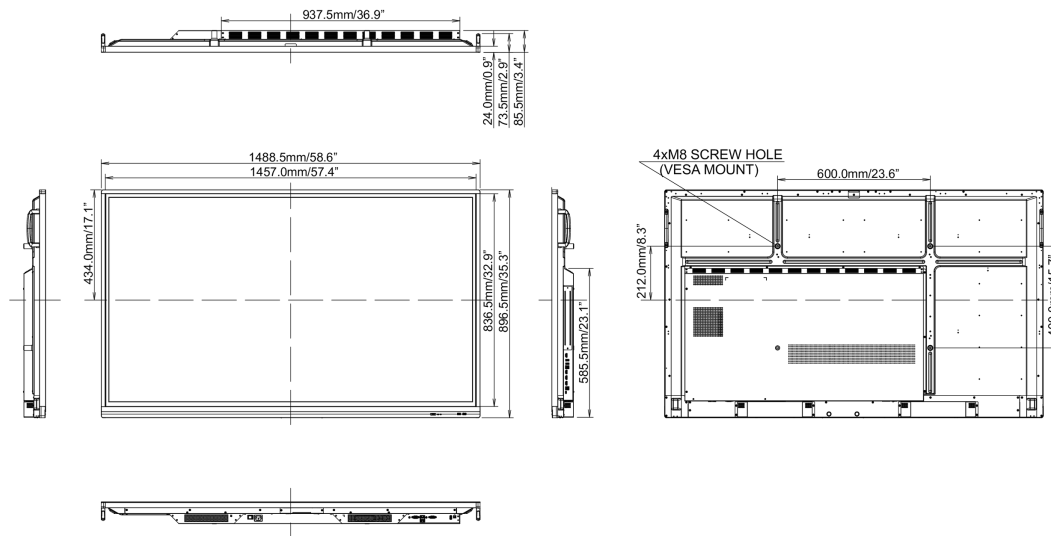

08 POWER-MANAGEMENT

Napájecí zdroj:	interní
Napájení	AC 100 - 240V, 50/60Hz
Odběr energie:	190W typisch, 0.5W odpočinek, 0.5W vypnutý

09 UDRŽITELNOST

10 ROZMĚRY / HMOTNOST

Rozměry výrobku Š x V x D	1489 x 897 x 86mm
---------------------------	-------------------

Rozměry balení Š x V x D	1697 x 220 x 1005mm
--------------------------	---------------------

Váha (bez balení)	38kg
-------------------	------

Váha (s balením)	50kg
------------------	------

EAN code	4948570118991
----------	---------------