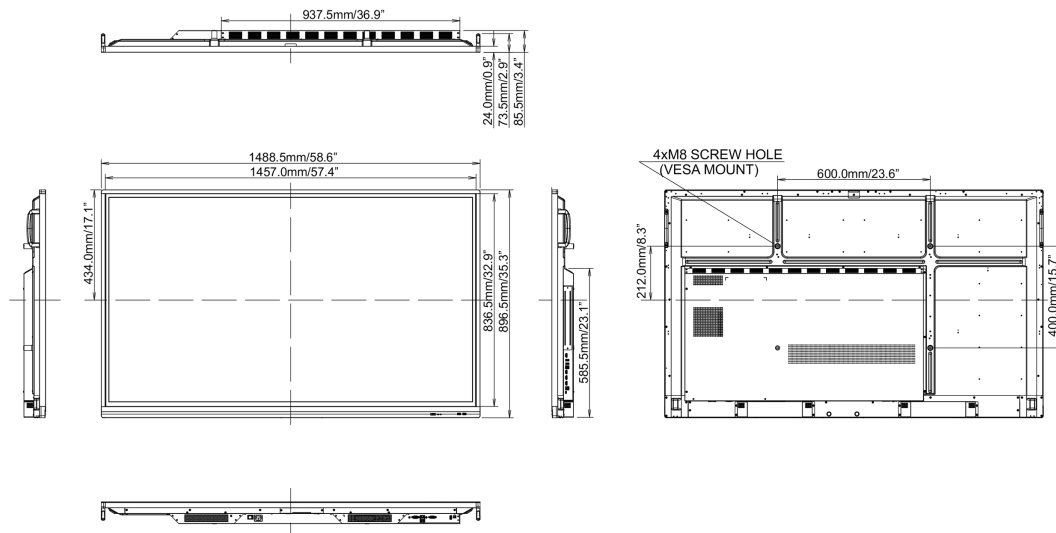

REACH SVHC

meer dan 0.1%: Lood

10 AFMETINGEN / GEWICHT

Product afmetingen B x H x D

1489 x 897 x 86mm

Doos afmetingen B x H x D

1697 x 220 x 1005mm

Gewicht (zonder doos)

38kg

Gewicht (inclusief doos)

50kg

EAN code

4948570118991

Alle handelsmerken zijn geregistreerd. Gegevens onder voorbehoud van zetfouten. Specificaties kunnen vooraf en zonder opgave van reden gewijzigd worden. Alle LCD-panelen vallen onder ISO-9241-307:2008 inzake pixelfouten.