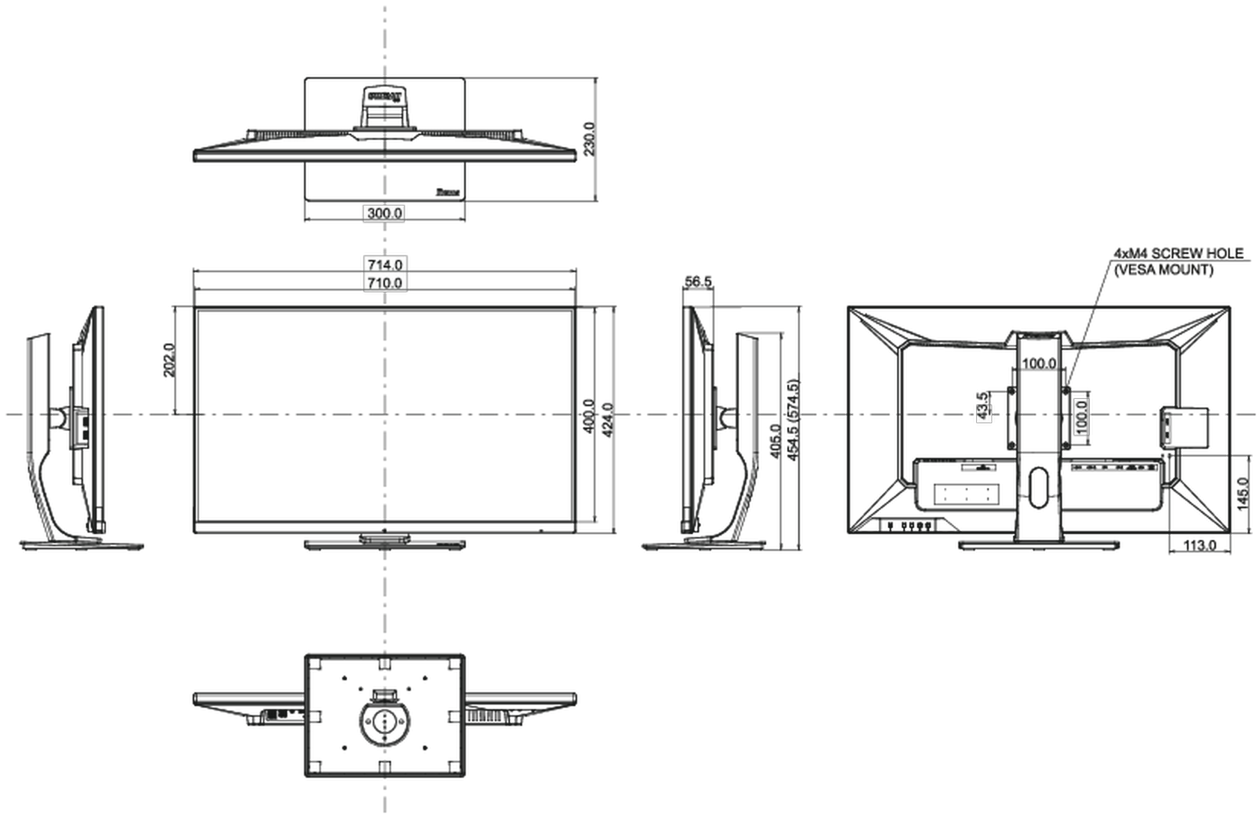

Diagonal	31.5", 80cm
Diyagonal	80cm
Panel	IPS, matte finish
Çözünürlük	2560 x 1440 @165Hz (3.7 megapixel WQHD, DisplayPort)
En boy oranı	16:9
Panel parlaklığı	400 cd/m ²
Statik kontrast	1200:1
Gelişmiş kontrast	80M:1
Tepki süresi (MPRT)	1ms
Görüntüleme Alanı	yatay/dikey: 178°/178°, sağ/sol: 89°/89°, yukarı/aşağı: 89°/89°
Yatay Sync	30 - 242kHz
Görüntülenebilir alan G x Y	698.1 x 392.7mm, 27.5 x 15.5"
Piksel aralığı	0.272mm

04 MEKANİK

Yükseklik ayarı	120mm
Eğim açısı	22° yukarı; 3° aşağı
Kablo yönetim sistemi	evet

05 PAKET İÇERİĞİNDEKİ AKSESUARLAR

Kablolar	güç, USB, HDMI, DP
----------	--------------------

06 GÜÇ YÖNETİMİ

07 ÖLÇÜLER / AĞIRLIK

Ürün boyutları G x Y x D 714 x 454.5 (574.5) x 230mm

Kutu boyutları G x Y x D 795 x 506 x 225mm

Ağırlık (kutu hariç) 11.3kg

Ağırlık (standsız) 7.3kg

Ağırlık (kutu ile birlikte) 14.1kg

EAN kodu 4948570118168