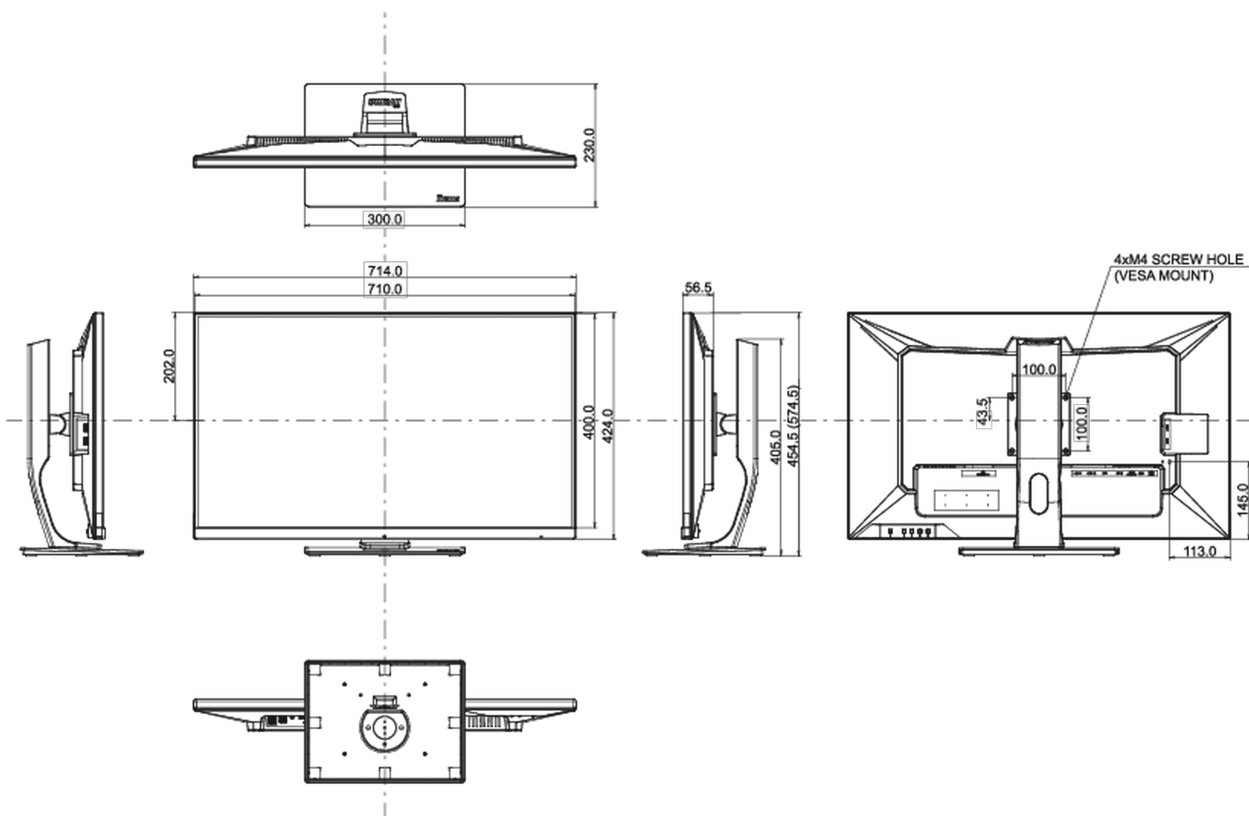

04 МЕХАНИЧЕСКИЕ ХАРАКТЕРИСТИКИ

Эргономика	высота, наклон
Настройка высоты (HAS)	120мм
Угол наклона экрана	22° вверх; 3° вниз
Крепление VESA	100 x 100мм
Крепления для кабелей	да

05 6.АКЦЕССУАРЫ

Кабели	Питание, USB, HDMI, DP
Прочее	Краткое руководство по началу работы, Руководство по безопасности
Пульт ДУ	да (батарейки в комплекте)

08 РАЗМЕР / ВЕС

Размер продукта Ш x В x Г	714 x 454.5 (574.5) x 230мм
Размер коробки Ш x В x Г	795 x 506 x 225мм
Вес (без упаковки)	11.3кг
Weight (without stand)	7.3кг
Вес (с упаковкой)	14.1кг
EAN код	4948570118168