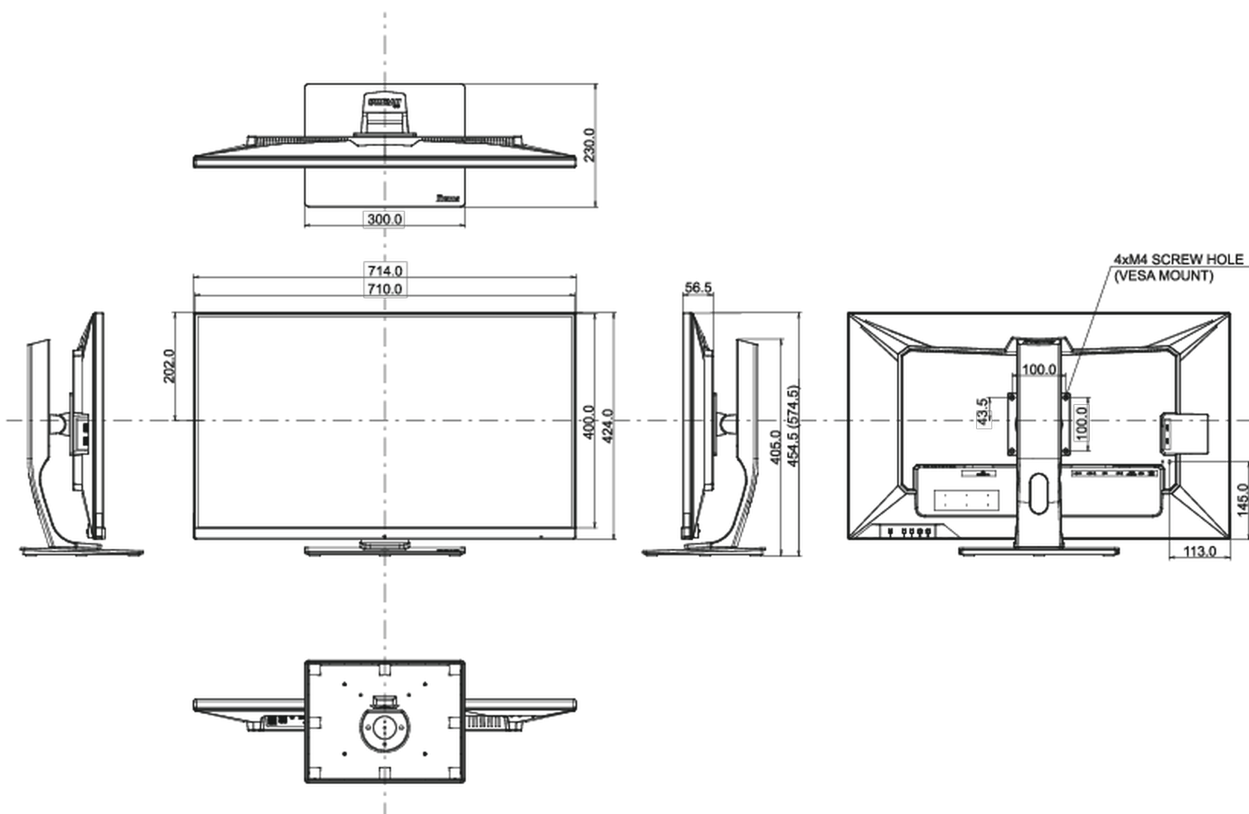

04 MECHANICZNE

Zakres regulacji	wysokość, pochył
Regulacja wysokości	120mm
Kąt pochylecia	22° w górę; 3° w dół
Standard VESA	100 x 100mm
System zarządzania kablami	tak

05 AKCESORIA W ZESTAWIE

Kable	zasilający, USB, HDMI, DP
Pozostałe	skrótowa instrukcja obsługi, instrukcja bezpieczeństwa
Pilot	tak (baterie w zestawie)

08 WYMIARY / WAGA

Wymiary produktu szer. x wys. x gł.	714 x 454.5 (574.5) x 230mm
Wymiary pudła szer. x wys. x gł.	795 x 506 x 225mm
Waga (bez pudła)	11.3kg
Waga (bez stopy)	7.3kg
Waga (z pudłem)	14.1kg
Kod EAN	4948570118168