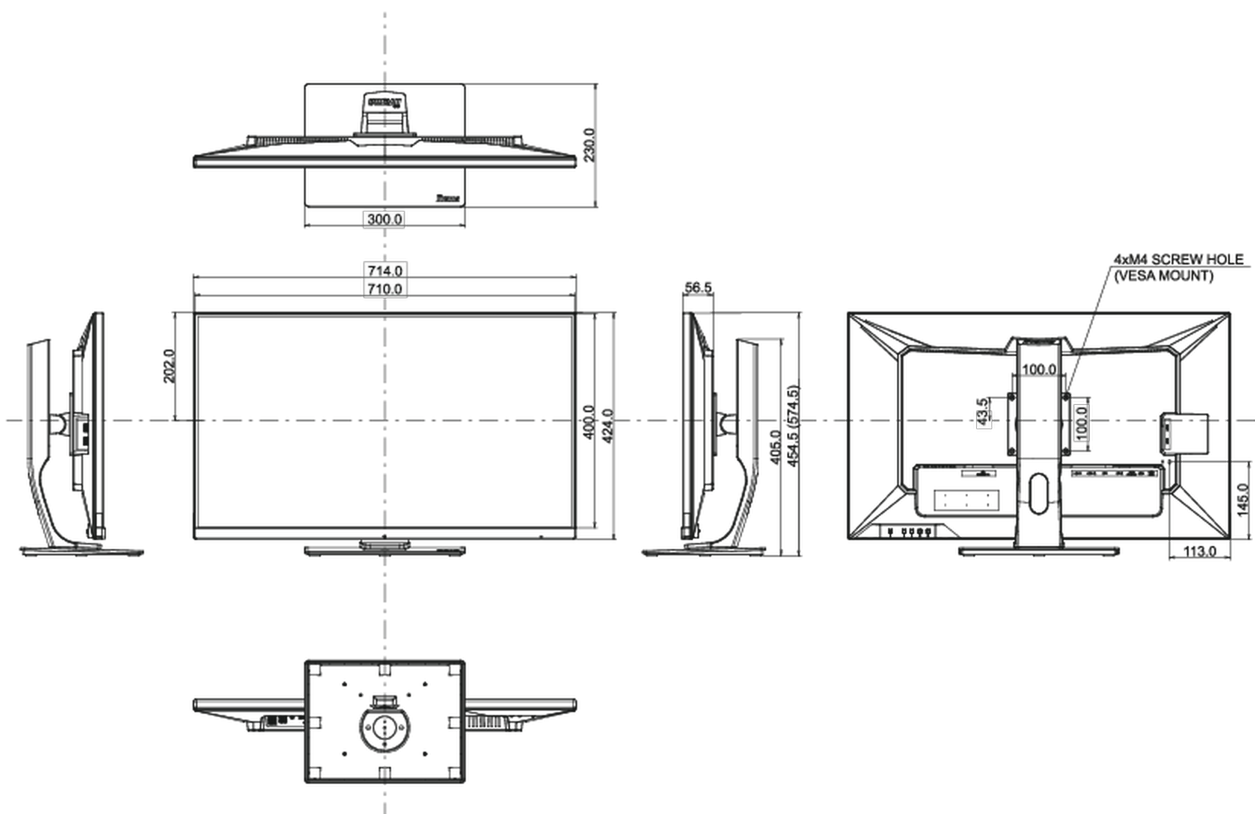

## 08 AFMETINGEN / GEWICHT

Product afmetingen B x H x D	714 x 454.5 (574.5) x 230mm
Doos afmetingen B x H x D	795 x 506 x 225mm
Gewicht (zonder doos)	11.3kg
Gewicht (zonder voet)	7.3kg
Gewicht (inclusief doos)	14.1kg
EAN code	4948570118168