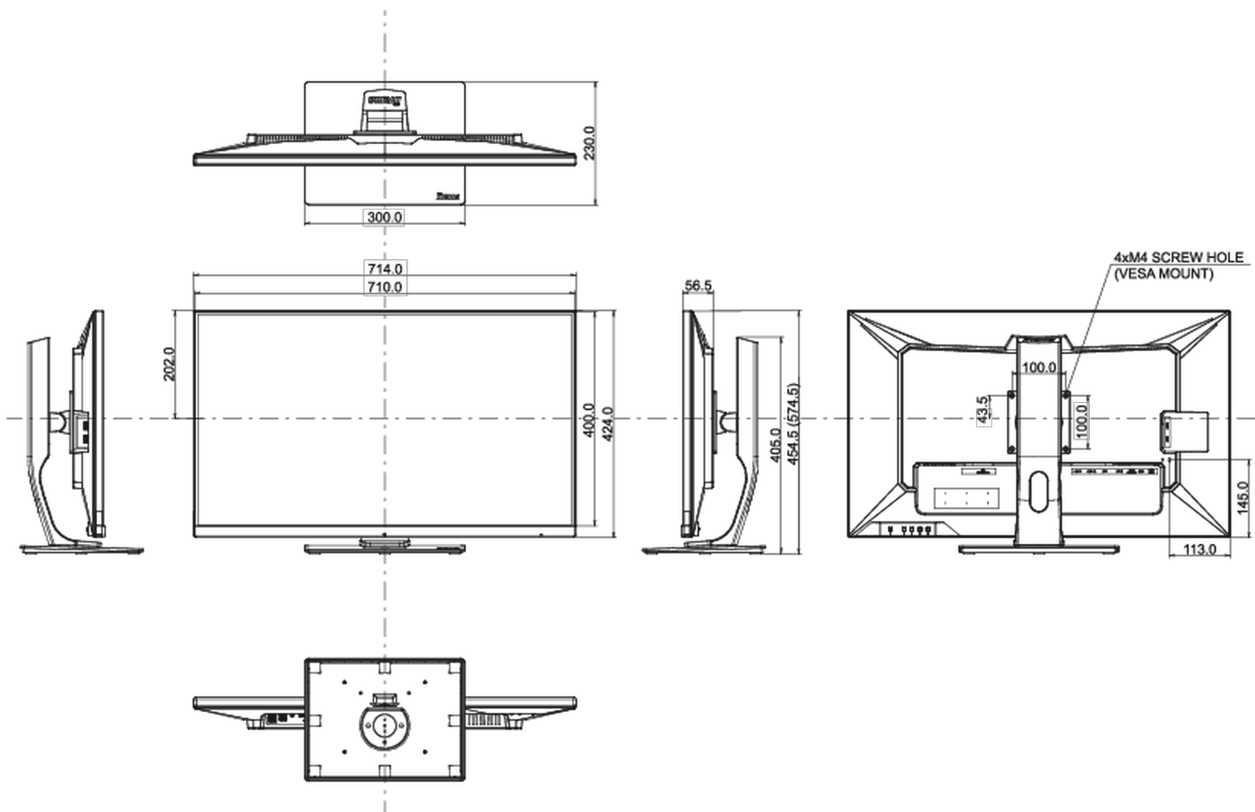

controllo remoto

si (batterie incluse)

06 ALIMENTAZIONE

Consumo energia

45W tipico, 0.5W stand by

07 SOSTENIBILITA'

Norme

CE, TÜV-Bauart, EAC, PSE, RoHS support, ErP, WEEE, VCCI, REACH, UKCA

Classe efficienza energetica (Regulation (EU) 2017/1369)

F

REACH SVHC

sopra 0.1%: Piombo

08 DIMENSIONI / PESO

Prodotti dimensioni L x H x P

714 x 454.5 (574.5) x 230mm

Box dimensioni L x H x P

795 x 506 x 225mm

Peso (netto)

11.3kg

Peso (senza supporto)

7.3kg

Peso (lordo)

14.1kg

EAN code

4948570118168

Tutti i marchi e i marchi registrati citati. E & O E. Specifiche soggette a modifiche senza preavviso. Tutti i display LCD è conforme alla norma ISO-9241-307:2008 in connessione con difetti dei pixel.