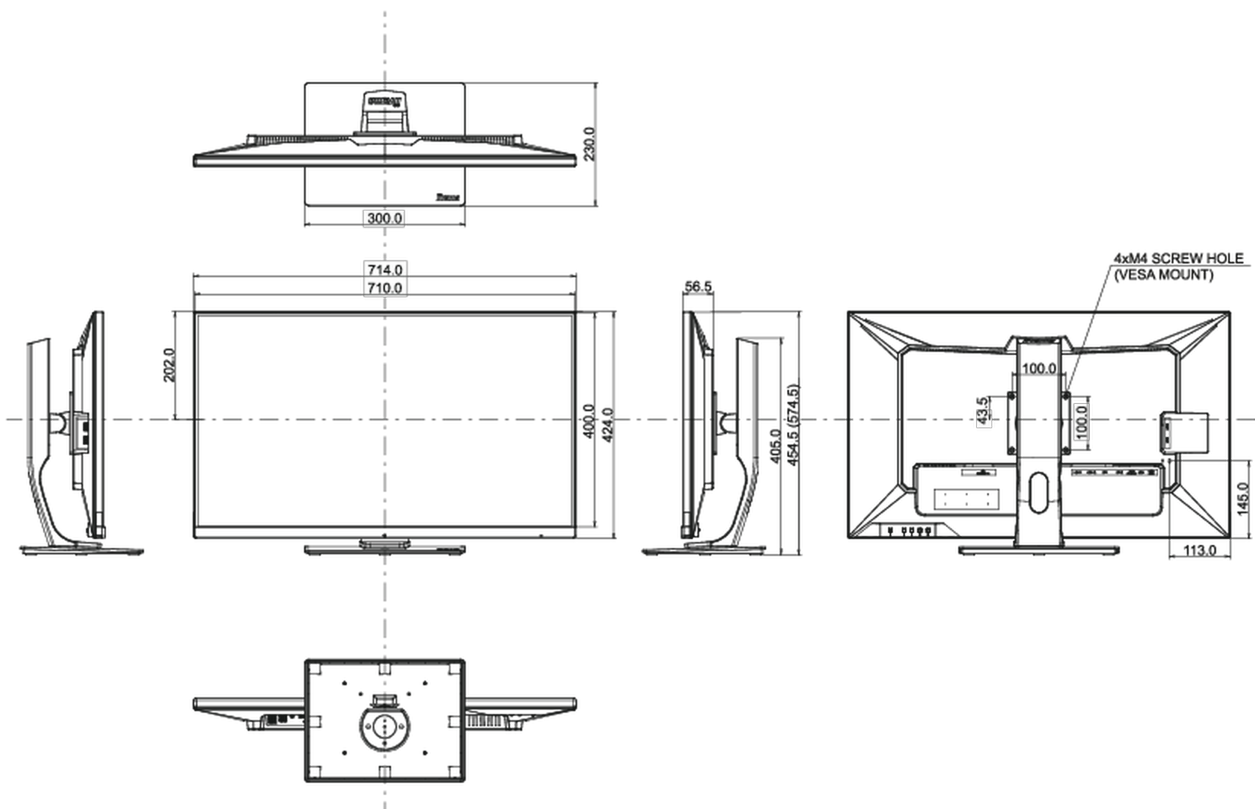

04 ASPECTOS MECÁNICOS

Soporte de altura regulable	altura, inclinación
Ajuste de altura	120mm
Ángulo de inclinación	22° arriba; 3° abajo
Montaje VESA	100 x 100mm

05 ACCESSORIES INCLUDED

Cable	de alimentación, USB, HDMI, DP
Otro	guía de inicio rápido, guía de seguridad
Mando a distancia	sí (pilas incluidas)

08 DIMENSIONES / PESO

Producto dimensiones W x H x D	714 x 454.5 (574.5) x 230mm
Dimensiones de la caja (ancho x alto x fondo)	795 x 506 x 225mm
Peso (sin caja)	11.3kg
Peso (sin soporte)	7.3kg
Peso (con caja)	14.1kg
Código EAN	4948570118168