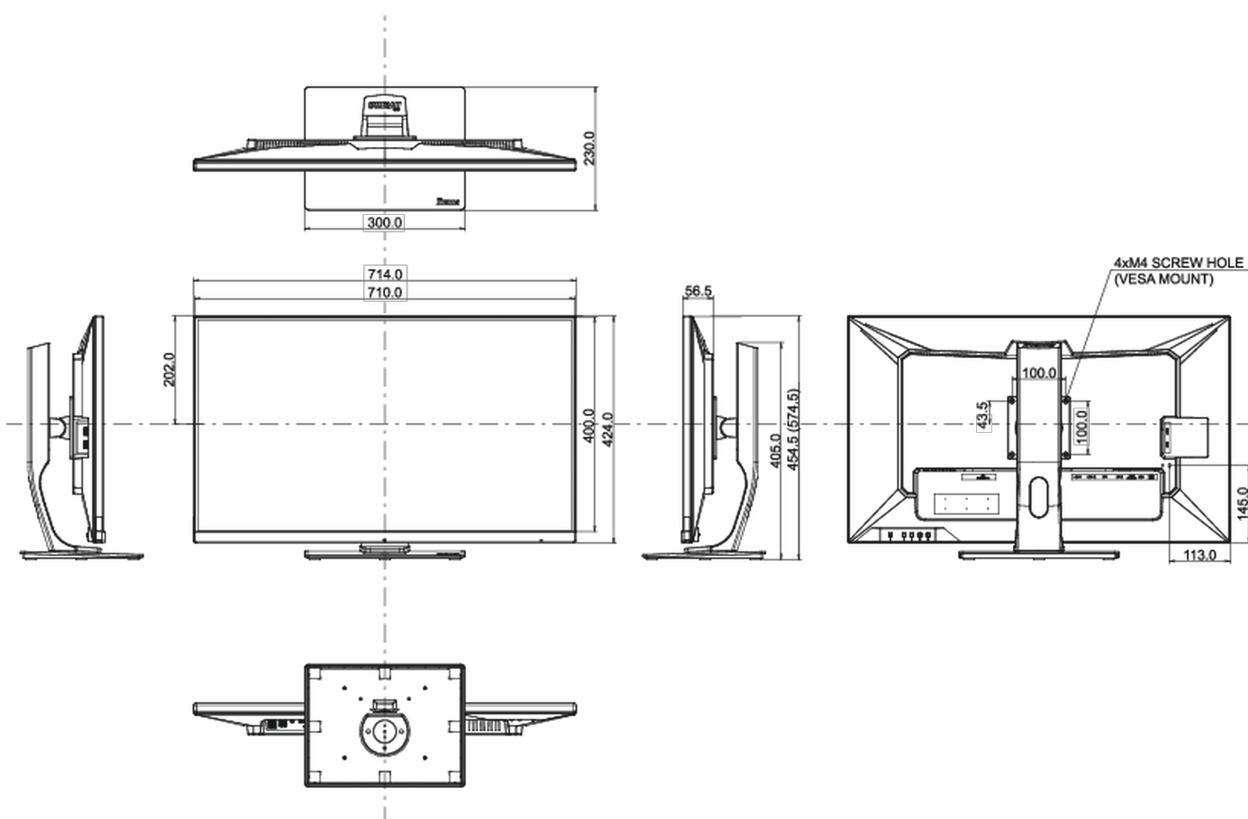

## 08 ROZMĚRY / HMOTNOST

Rozměry výrobku Š x V x D	714 x 454.5 (574.5) x 230mm
Rozměry balení Š x V x D	795 x 506 x 225mm
Váha (bez balení)	11.3kg
Weight (without stand)	7.3kg
Váha (s balením)	14.1kg
EAN code	4948570118168