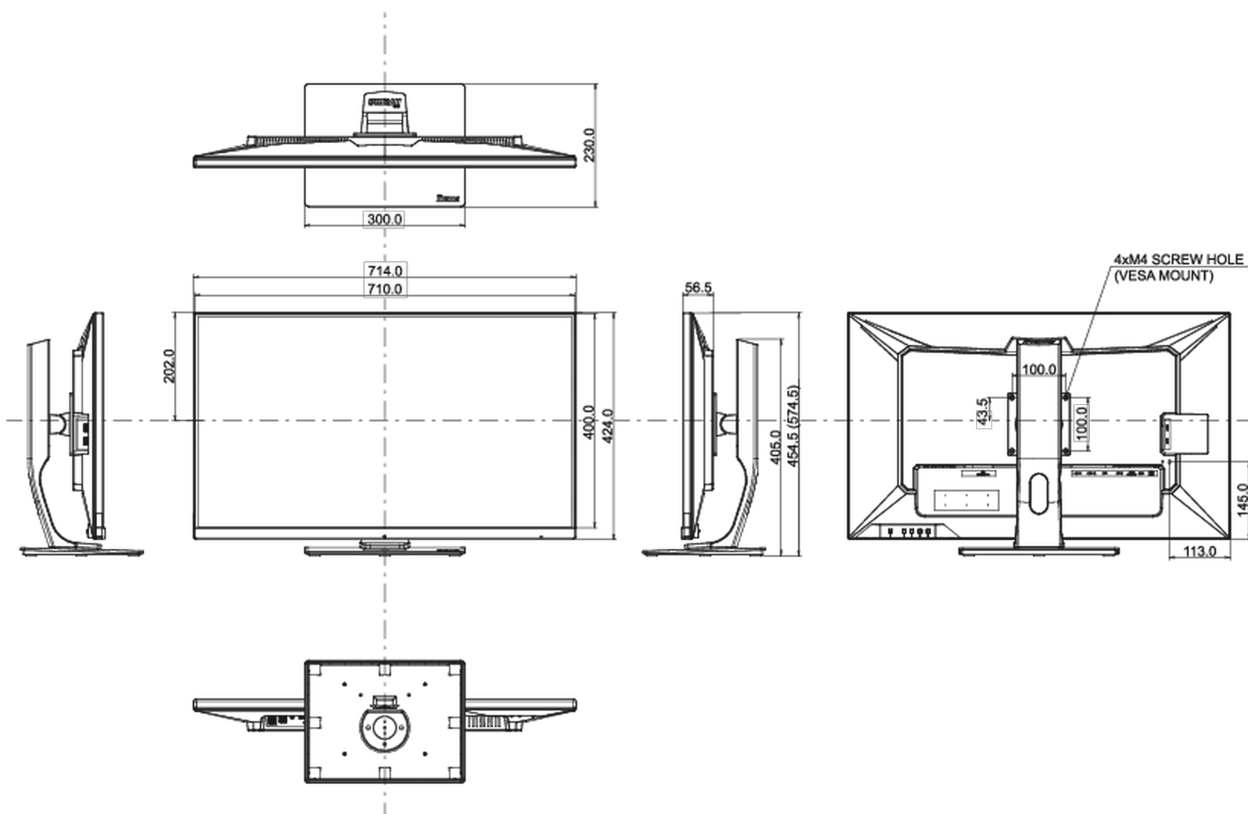

04 МЕХАНИЧЕСКИЕ ХАРАКТЕРИСТИКИ

Эргономика	высота, наклон
Настройка высоты (HAS)	120мм
Угол наклона экрана	22° вверх; 3° вниз
Крепление VESA	100 x 100мм
Крепления для кабелей	да

05 6.АКЦЕССУАРЫ

Кабели	Питание, USB, HDMI, DP
Прочее	Краткое руководство по началу работы, Руководство по безопасности
Пульт ДУ	да (батарейки в комплекте)

08 РАЗМЕР / ВЕС

Размер продукта Ш x В x Г	714 x 454.5 (574.5) x 230мм
Размер коробки Ш x В x Г	795 x 506 x 225мм
Вес (без упаковки)	11.3кг
Weight (without stand)	7.3кг
Вес (с упаковкой)	14.1кг
EAN код	4948570118168