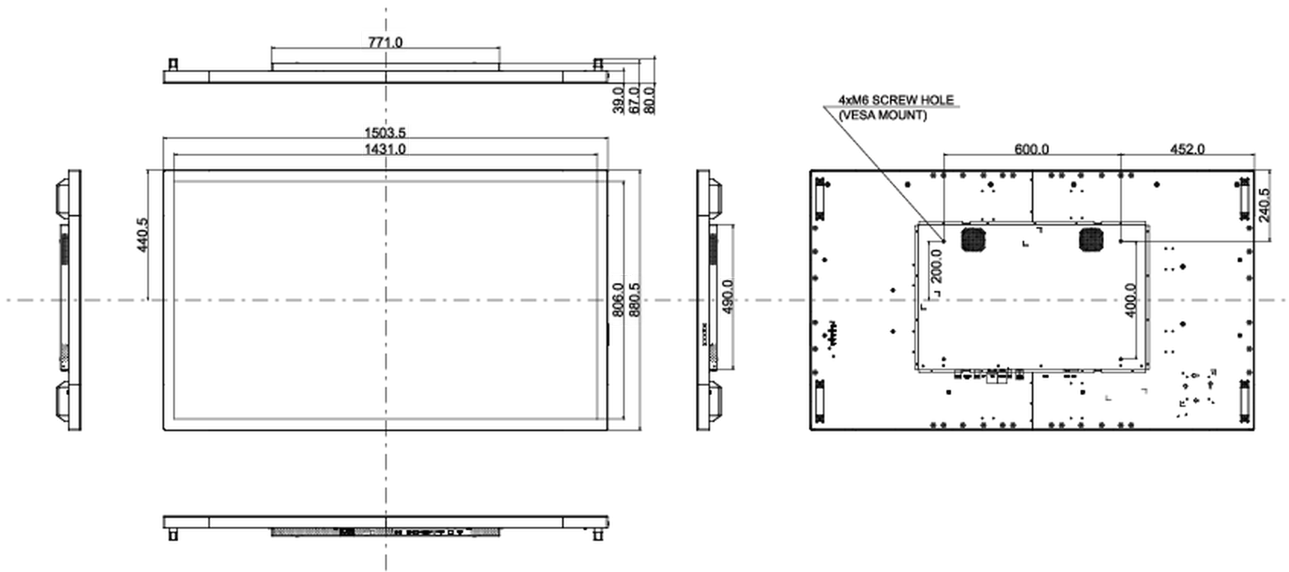

## 10 РАЗМЕР / ВЕС

Размер продукта Ш x В x Г	1503.5 x 880.5 x 67мм
Размер коробки Ш x В x Г	1670 x 1020 x 310мм
Вес (без упаковки)	56кг
Вес (с упаковкой)	65кг
EAN код	4948570118083

Все товарные знаки и торговые марки являются собственностью их владельцев и они защищены. Ошибки и изменения допускаются. Спецификации могут быть изменены без уведомления. Все LCD мониторы соответствуют стандарту ISO-9241-307:2008 по политике битых пикселей.