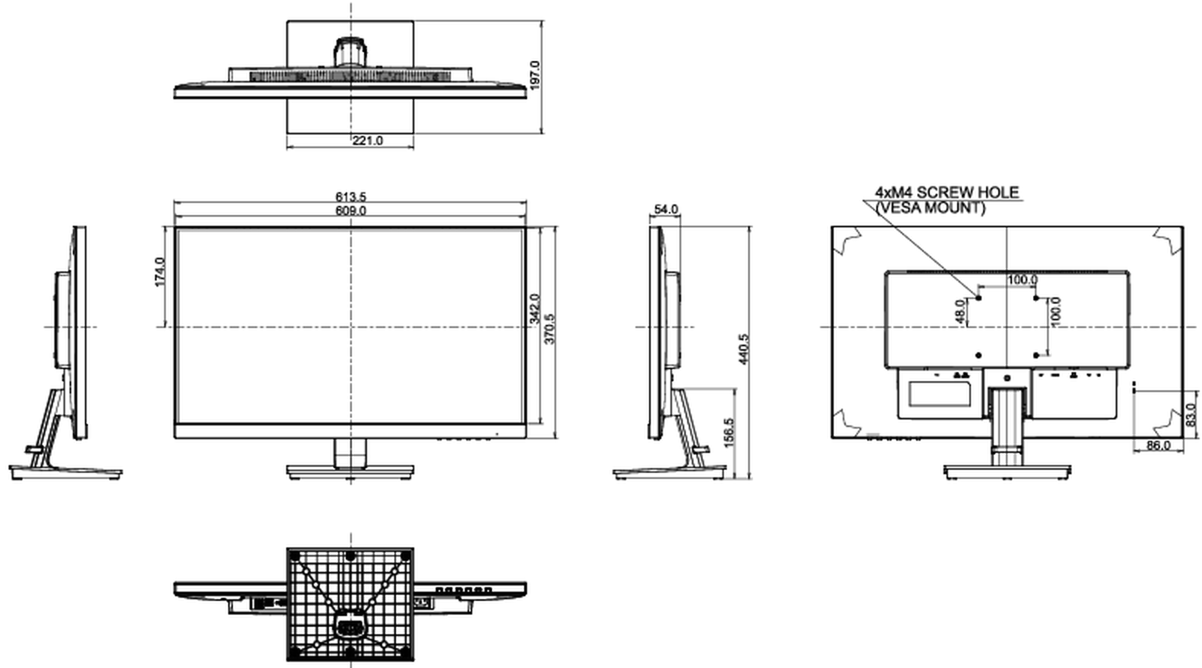

Güç kullanımı

19.W tipik, 0.3W stand by, 0.27W off mode

07 ÖLÇÜLER / AĞIRLIK

Ürün boyutları G x Y x D

613.5 x 440.5 x 197mm

Kutu boyutları G x Y x D

690 x 451 x 140mm

Ağırlık (kutu hariç)

5.3kg

Ağırlık (kutu ile birlikte)

6.6kg

EAN kodu

4948570115716

All trademarks and registered trademarks acknowledged. E & O E. Specification subject to change without notice. All LCD's comply with ISO-9241-307:2008 in connection with pixel defects.

© IIYAMA CORPORATION. ALL RIGHTS RESERVED