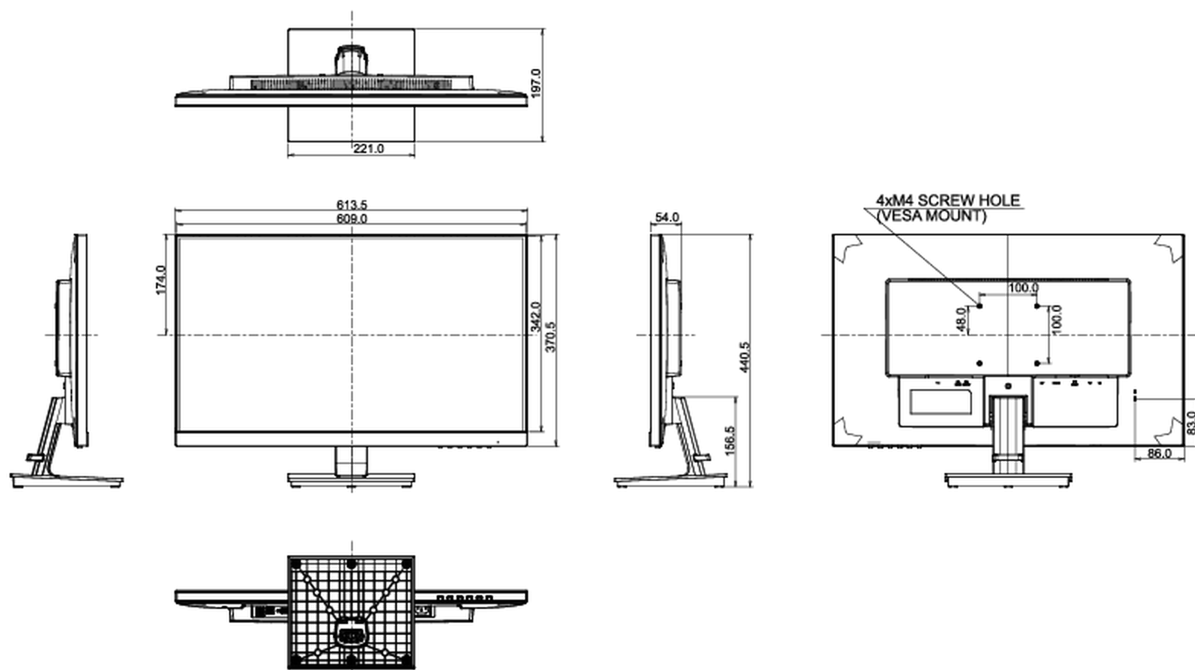

08 РАЗМЕР / ВЕС

Размер продукта Ш x В x Г	613.5 x 440.5 x 197мм
Размер коробки Ш x В x Г	690 x 451 x 140мм
Вес (без упаковки)	5.3кг
Вес (с упаковкой)	6.6кг
EAN код	4948570115716

Спецификации могут быть изменены без уведомления. Все LCD мониторы соответствуют стандарту ISO-9241-307:2008 по политике битых пикселей.