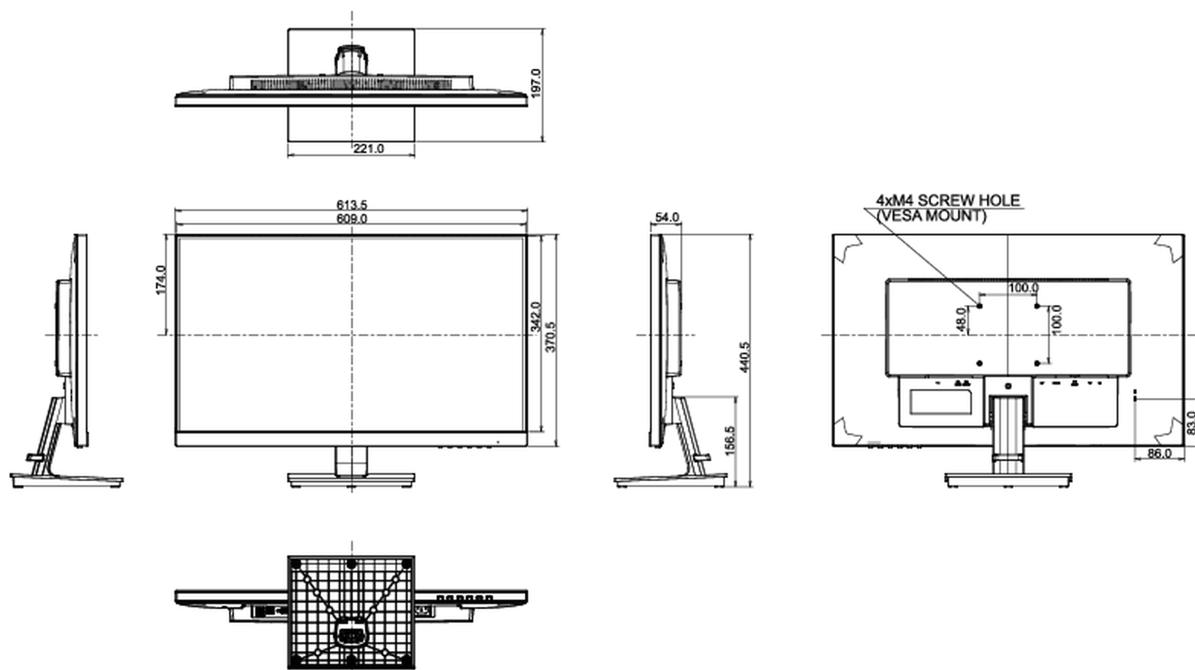

## 08 РАЗМЕР / ВЕС

Размер продукта Ш x В x Г	613.5 x 440.5 x 197мм
Размер коробки Ш x В x Г	690 x 451 x 140мм
Вес (без упаковки)	5.3кг
Вес (с упаковкой)	6.6кг
EAN код	4948570115716

Спецификации могут быть изменены без уведомления. Все LCD мониторы соответствуют стандарту ISO-9241-307:2008 по политике битых пикселей.