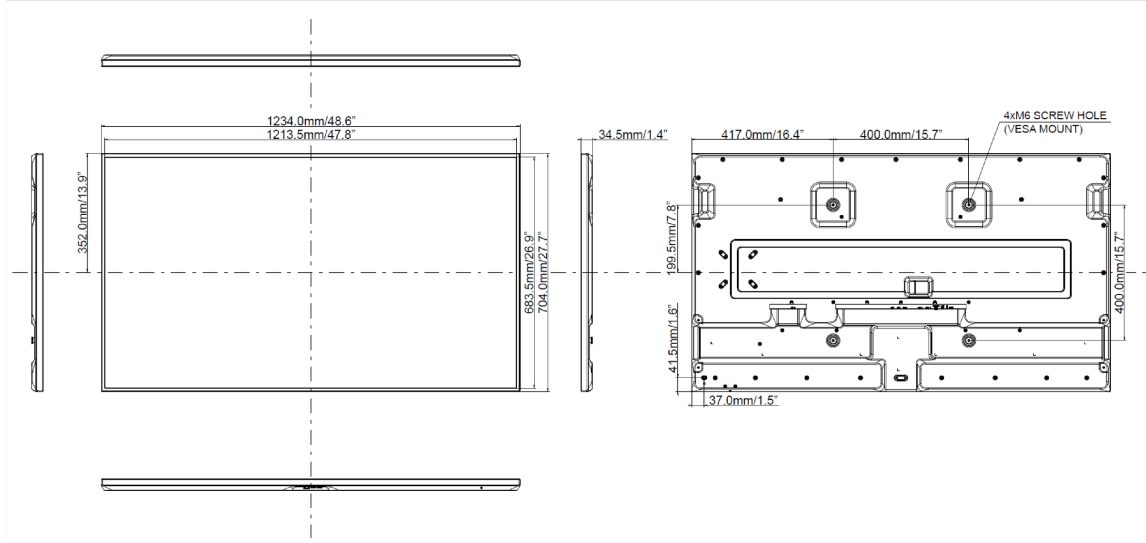

06 PAKET İÇERİĞİNDEKİ AKSESUARLAR

Kablolar	güç, USB, HDMI, RS-232c, IR Genişletici
Diğer	Duvara montaj braketleri, Vida delikleri için çıkartmalar, Kablo yönetimi için yapışkan klipsler

07 GÜÇ YÖNETİMİ

Güç kaynağı	DC 24 V
Güç kullanımı	110W tipik, 0.5W stand by, 0.3W off mode

08 ÖLÇÜLER / AĞIRLIK

Ürün boyutları G x Y x D	1234 x 704 x 34.5mm
Kutu boyutları G x Y x D	1370 x 900 x 161mm
Ağırlık (kutu hariç)	21.5kg
Ağırlık (kutu ile birlikte)	29.5kg
EAN kodu	4948570118540

ProLite LH5570UHB

All trademarks and registered trademarks acknowledged. E & O E. Specification subject to change without notice. All LCD's comply with ISO-9241-307:2008 in connection with pixel defects.

© IYAMA CORPORATION. ALL RIGHTS RESERVED