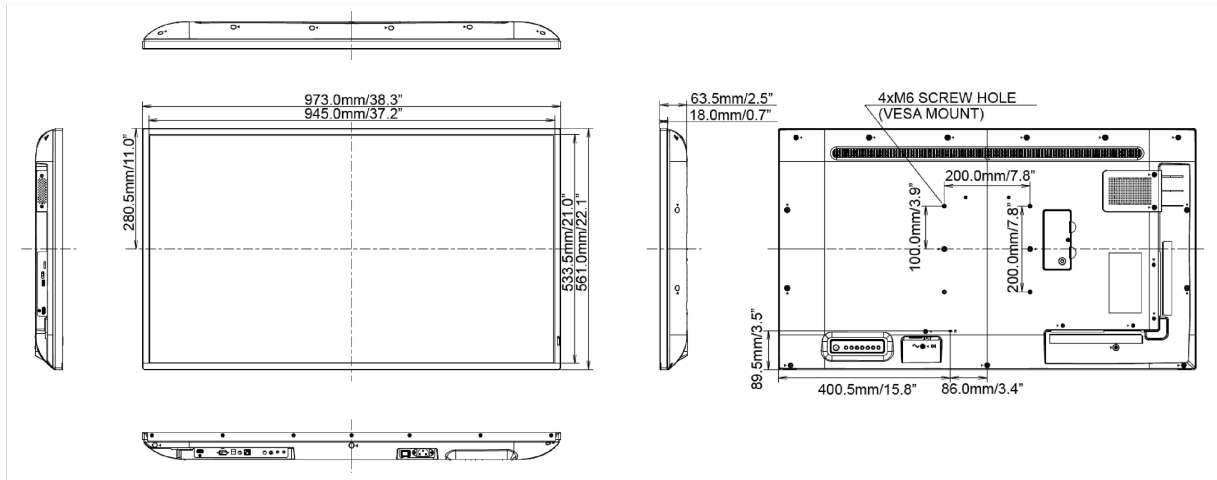

07 GÜÇ YÖNETİMİ

Güç kaynağı	AC 100 - 240V, 50/60Hz
Güç kullanımı	116W tipik, 0.5W stand by, 0.5W off mode

08 ÖLÇÜLER / AĞIRLIK

Ürün boyutları G x Y x D	973 x 561.2 x 63.5mm
Kutu boyutları G x Y x D	1070 x 680 x 141mm
Ağırlık (kutu hariç)	10.7kg
Ağırlık (kutu ile birlikte)	13.9kg
EAN kodu	4948570118571