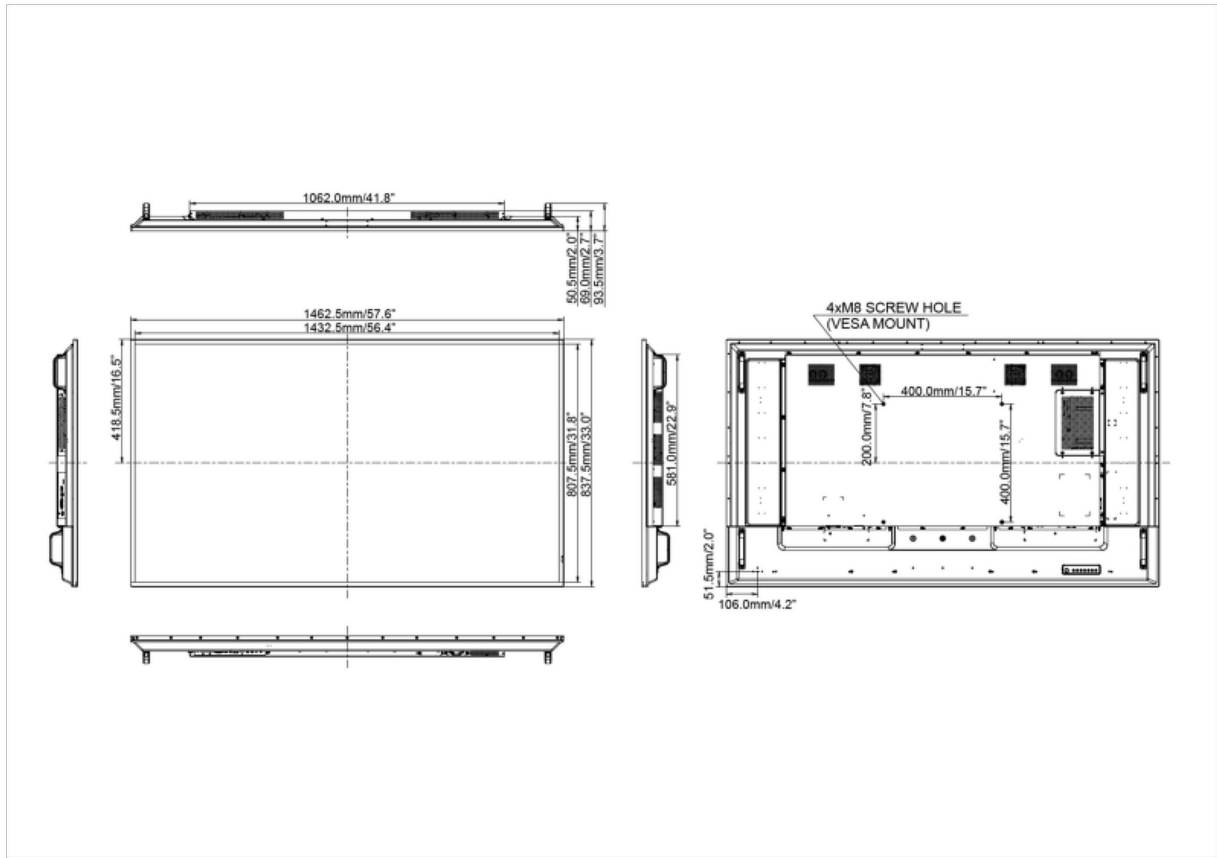

## 01 EKRAN ÖZELLİKLERİ

Diagonal	64.5", 164cm
Diyagonal	164cm
Panel	IPS, haze 2%
Çözünürlük	3840 x 2160 @60Hz (8.3 MegaPixels 4K UHD)
En boy oranı	16:9
Panel parlaklığı	500 cd/m <sup>2</sup>
Statik kontrast	1300:1
Tepki süresi (GTG)	9ms
Görüntüleme Alanı	yatay/dikey: 178°/178°, sağ/sol: 89°/89°, yukarı/aşağı: 89°/89°
Yatay Sync	30 - 80kHz
Görüntülenebilir alan G x Y	1428.5 x 803.5mm, 56.2 x 31.6"
Çerçeve genişliği (yanlar, üst, alt)	14.9mm, 14.9mm, 14.9mm
Piksel aralığı	0.372mm

### 08 ÖLÇÜLER / AĞIRLIK

Ürün boyutları G x Y x D	1462.5 x 837.5 x 93.5mm
Kutu boyutları G x Y x D	1616 x 187 x 998mm
Ağırlık (kutu hariç)	27.8kg
Ağırlık (kutu ile birlikte)	35kg
EAN kodu	4948570118601