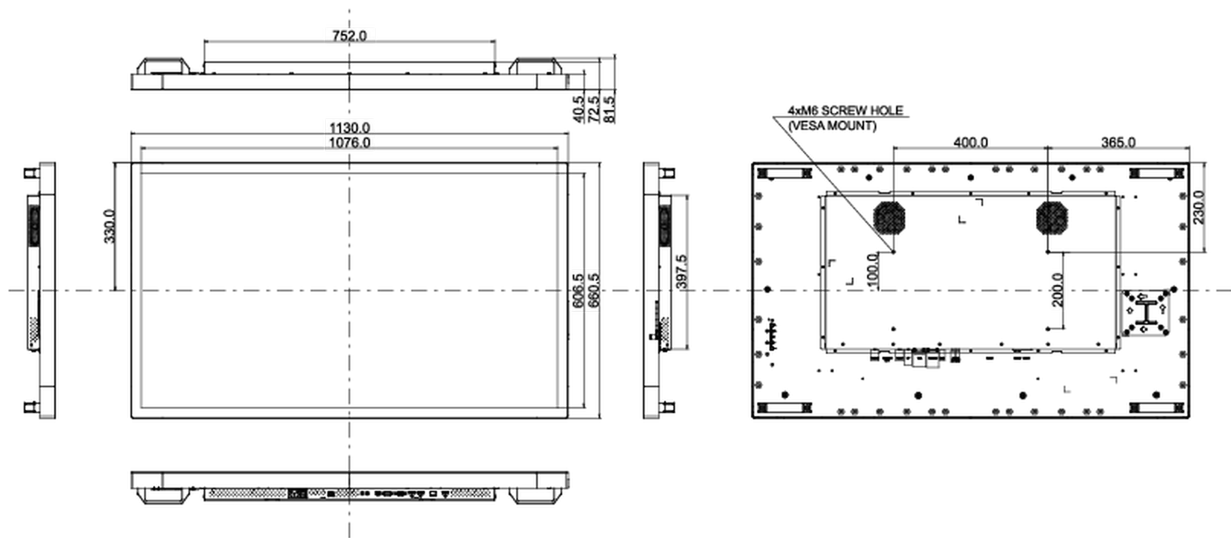

All trademarks and registered trademarks acknowledged. E & O E. Specification subject to change without notice. All LCD's comply with ISO-9241-307:2008 in connection with pixel defects.

© IYAMA CORPORATION. ALL RIGHTS RESERVED