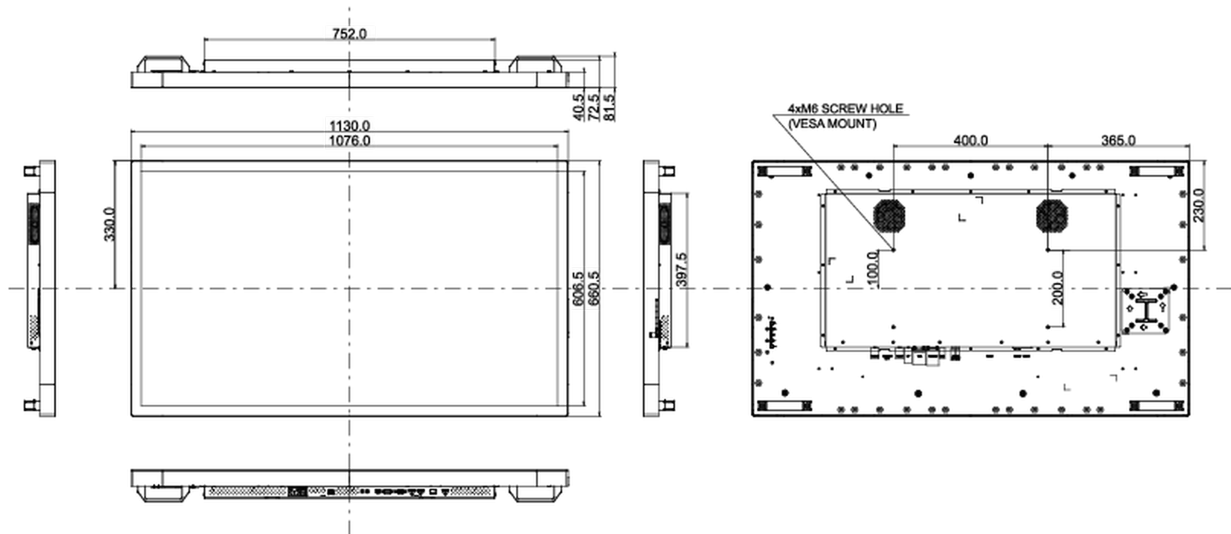

## 10 РАЗМЕР / ВЕС

Размер продукта Ш x В x Г	1130 x 660.5 x 72.5мм
Размер коробки Ш x В x Г	1280 x 835 x 245мм
Вес (без упаковки)	31кг
Вес (с упаковкой)	36.7кг

Все товарные знаки и торговые марки являются собственностью их владельцев и они защищены. Ошибки и изменения допускаются. Спецификации могут быть изменены без уведомления. Все LCD мониторы соответствуют стандарту ISO-9241-307:2008 по политике битых пикселей.