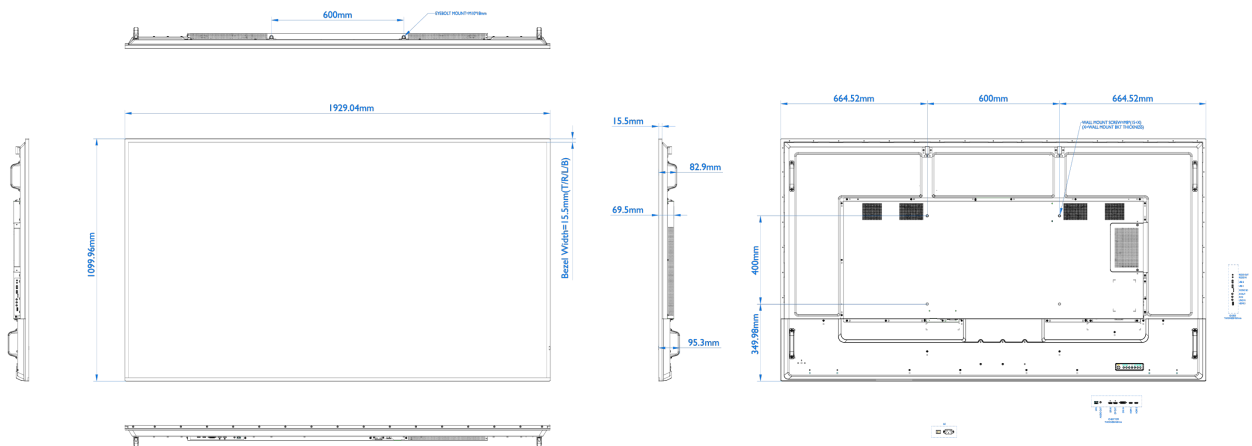

IİYAMA LE8642UHS

Version: 3.1

Release Date: 2023/03/15

All trademarks and registered trademarks acknowledged. E & O E. Specification subject to change without notice. All LCD's comply with ISO-9241-307:2008 in connection with pixel defects.

© IİYAMA CORPORATION. ALL RIGHTS RESERVED