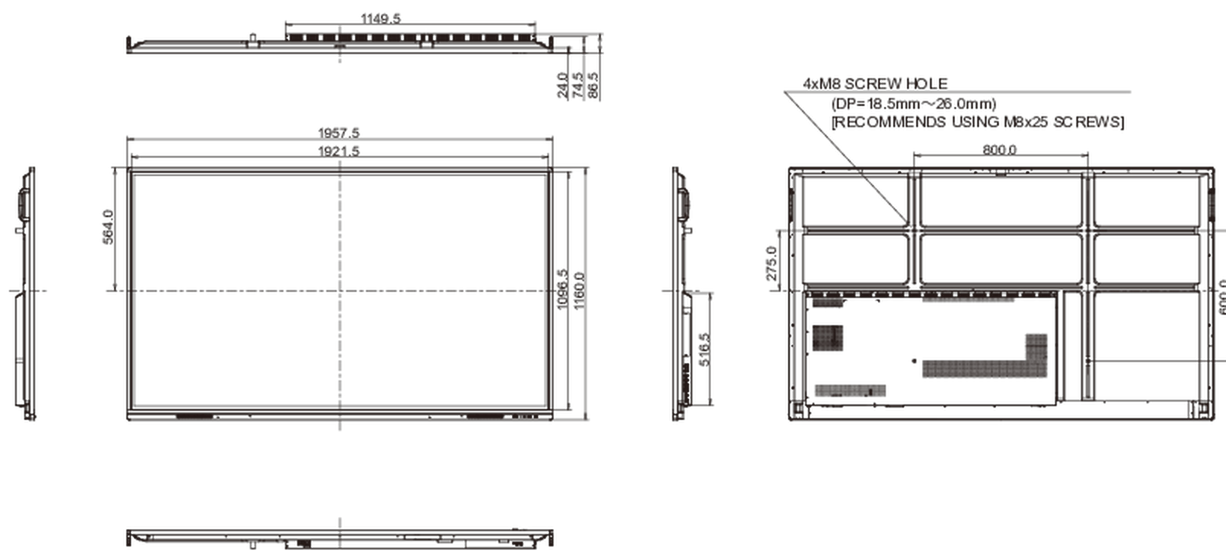

REACH SVHC

свинца, превышает 0.1%

10 РАЗМЕР / BEC

Размер продукта Ш x В x Г 1957 x 1160 x 87мм

Размер коробки Ш x В x Г 2123 x 280 x 1345мм

Вес (без упаковки) 66.8кг

Вес (с упаковкой) 91кг

EAN код 4948570118854