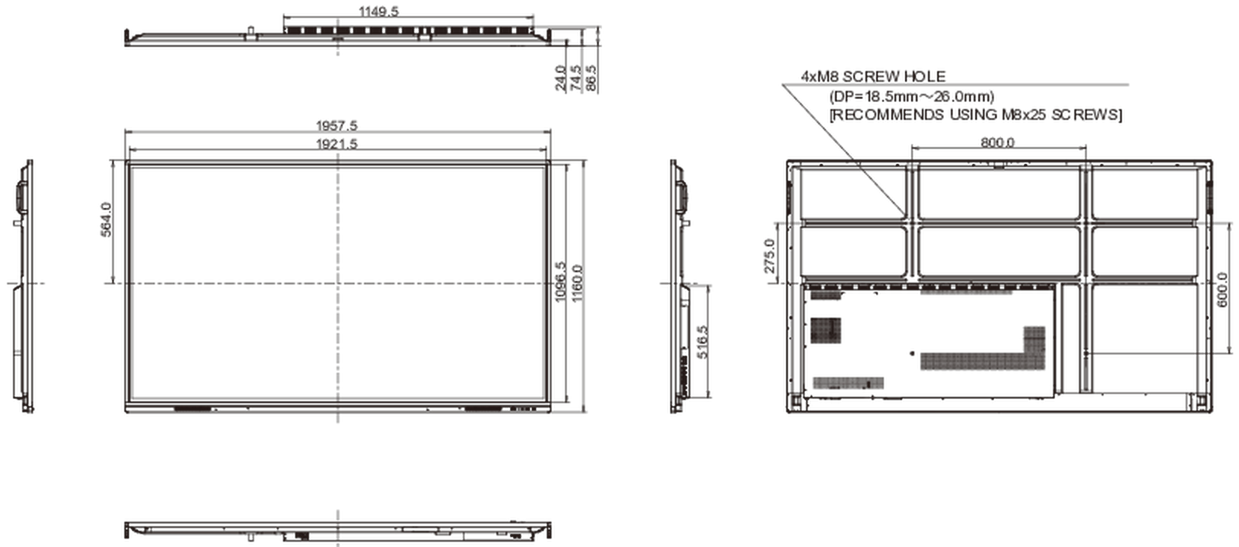

10 ÖLÇÜLER / AĞIRLIK

Ürün boyutları G x Y x D	1957 x 1160 x 87mm
Kutu boyutları G x Y x D	2123 x 280 x 1345mm
Ağırlık (kutu hariç)	66.8kg
Ağırlık (kutu ile birlikte)	91kg
EAN kodu	4948570118854

All trademarks and registered trademarks acknowledged. E & O E. Specification subject to change without notice. All LCD's comply with ISO-9241-307:2008 in connection with pixel defects.