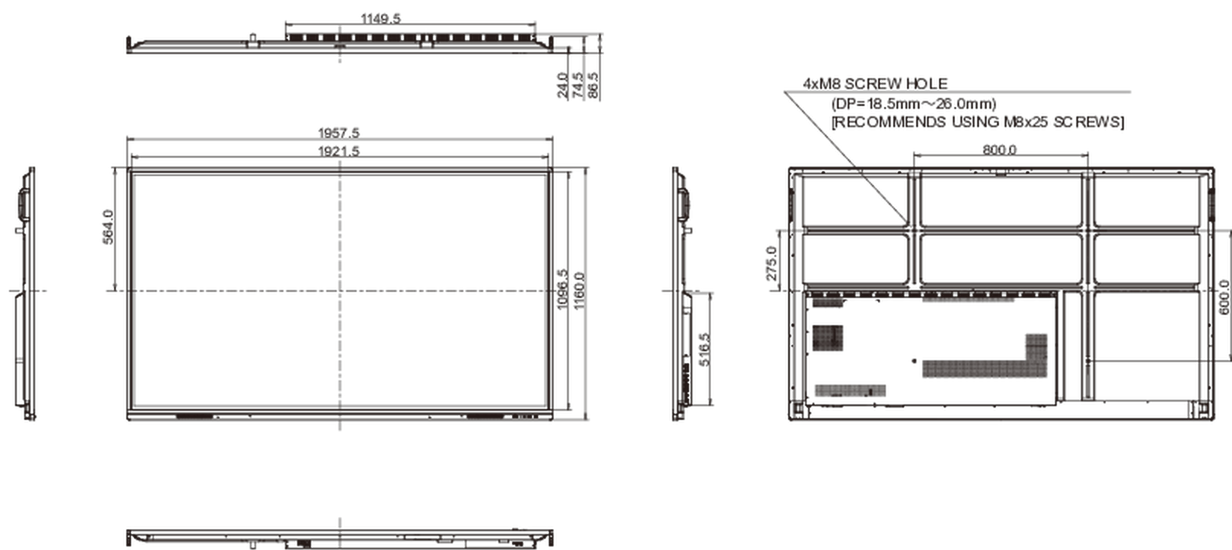

## 10 РАЗМЕР / BEC

Размер продукта Ш x В x Г 1957 x 1160 x 87мм

Размер коробки Ш x В x Г 2123 x 280 x 1345мм

Вес (без упаковки) 66.8кг

Вес (с упаковкой) 91кг

EAN код 4948570118854

Все товарные знаки и торговые марки являются собственностью их владельцев и они защищены. Ошибки и изменения допускаются. Спецификации могут быть изменены без уведомления. Все LCD мониторы соответствуют стандарту ISO-9241-307:2008 по политике битых пикселей.