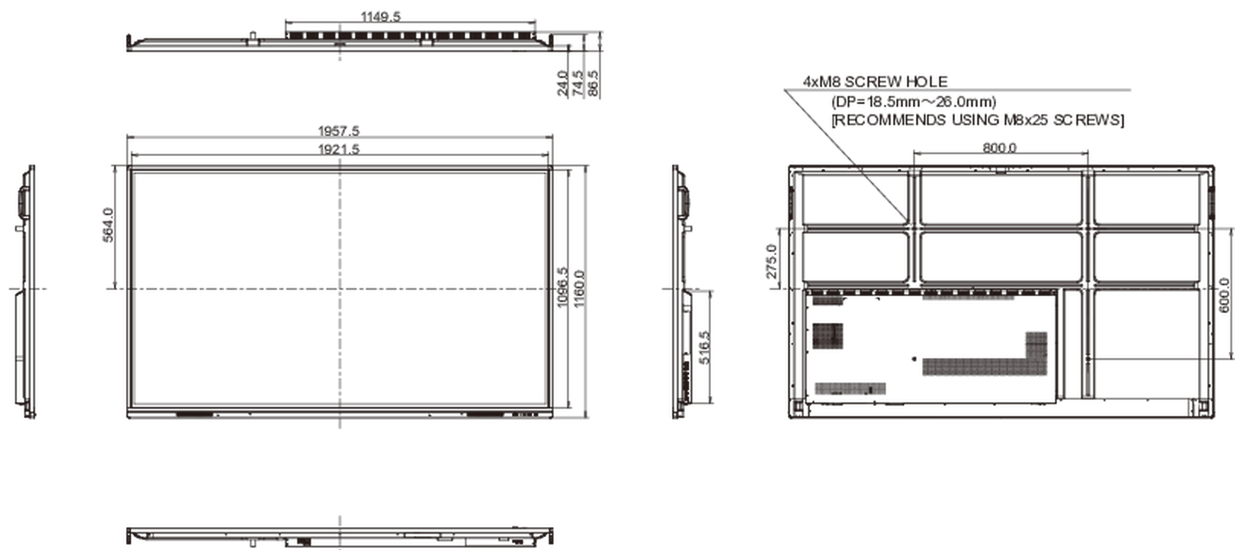

REACH SVHC

meer dan 0.1%: Lood

10 AFMETINGEN / GEWICHT

Product afmetingen B x H x D 1957 x 1160 x 87mm

Doos afmetingen B x H x D 2123 x 280 x 1345mm

Gewicht (zonder doos) 66.8kg

Gewicht (inclusief doos) 91kg

EAN code 4948570118854

Alle handelsmerken zijn geregistreerd. Gegevens onder voorbehoud van zetfouten. Specificaties kunnen vooraf en zonder opgave van reden gewijzigd worden. Alle LCD-panels vallen onder ISO-9241-307:2008 inzake pixelfouten.

© IIYAMA CORPORATION. ALL RIGHTS RESERVED