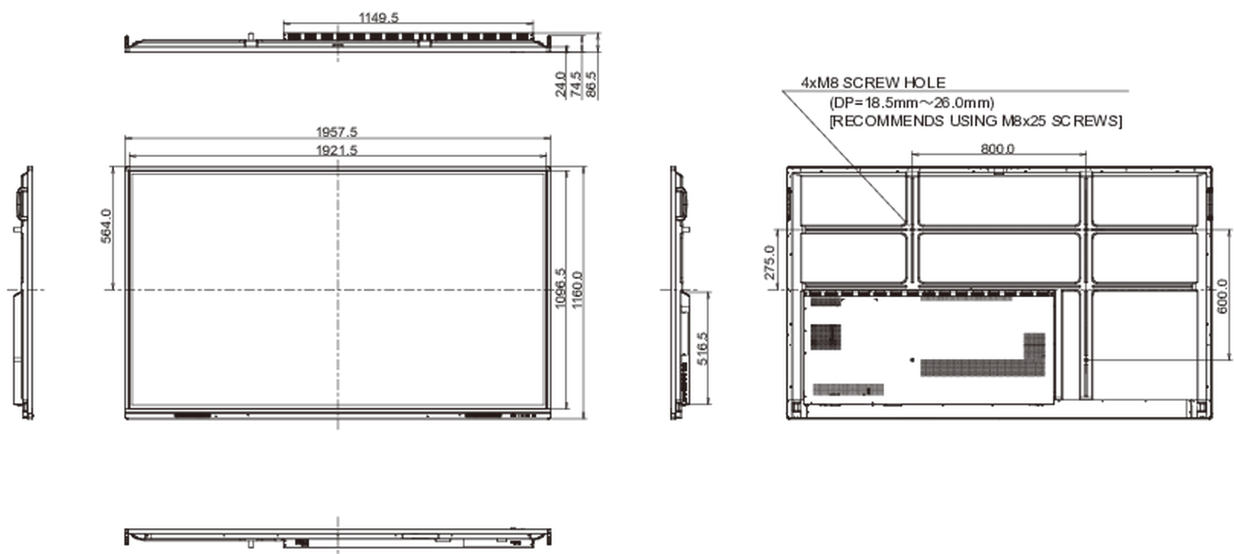

Certificados

CB, CE, TÜV-Bauart, EAC, RoHS support, ErP, WEEE, REACH (RoHS, lot5)

REACH SVHC

por encima de 0.1% de plomo

10 DIMENSIONES / PESO

Producto dimensiones W x H x D 1957 x 1160 x 87mm

Dimensiones de la caja (ancho x alto x fondo) 2123 x 280 x 1345mm

Peso (sin caja) 66.8kg

Peso (con caja) 91kg

Código EAN 4948570118854

All trademarks and registered trademarks acknowledged. E & O E. Specification subject to change without notice. All LCD's comply with ISO-9241-307:2008 in connection with pixel defects.

© IYAMA CORPORATION. ALL RIGHTS RESERVED