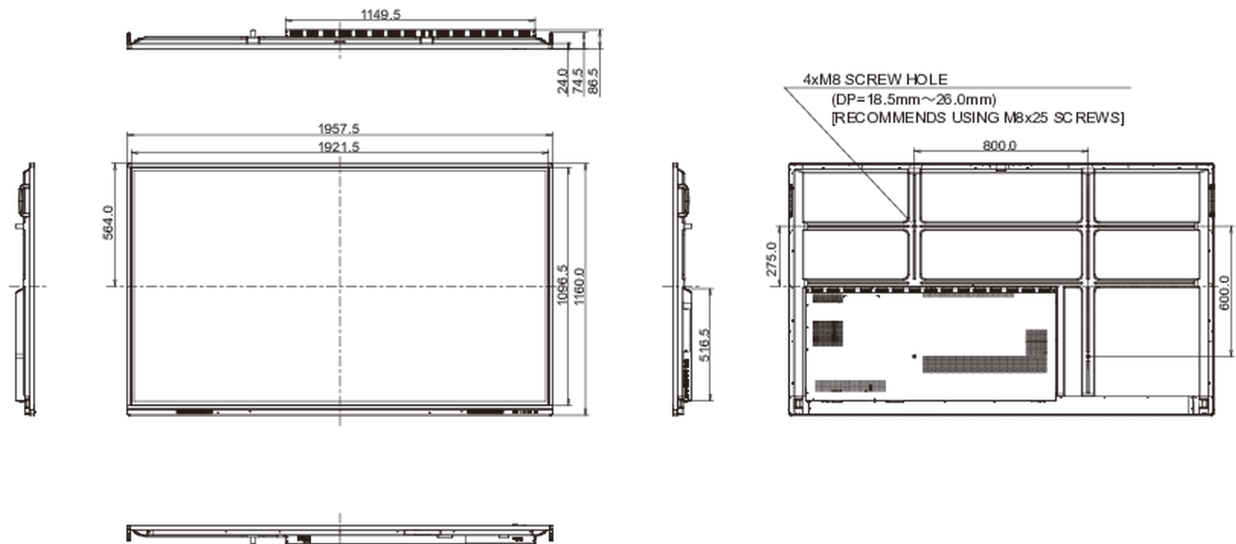

10 ROZMĚRY / HMOTNOST

Rozměry výrobku Š x V x D	1957 x 1160 x 87mm
Rozměry balení Š x V x D	2123 x 280 x 1345mm
Váha (bez balení)	66.8kg
Váha (s balením)	91kg
EAN code	4948570118854

Všechny ochranné známky jsou registrovány a chráněny. Vyhrazené právo na změny. Veškeré ploché panely LCD splňují normu ISO-9241-307:2008 v oblasti počtu vadných pixelů.