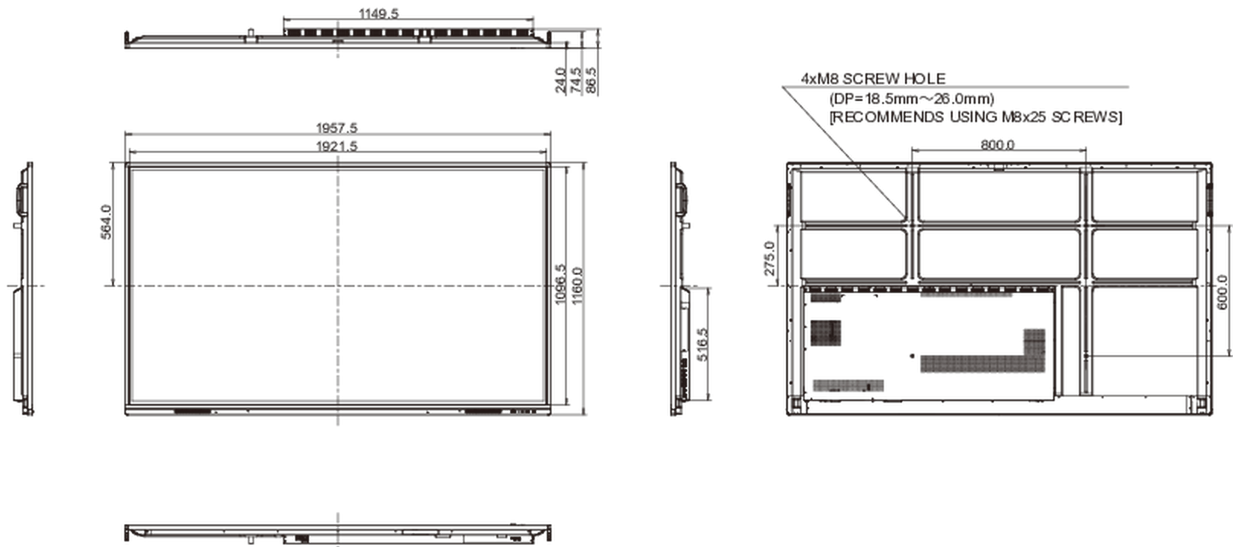

REACH SVHC

meer dan 0.1%: Lood

10 AFMETINGEN / GEWICHT

Product afmetingen B x H x D 1957 x 1160 x 87mm

Doos afmetingen B x H x D 2123 x 280 x 1345mm

Gewicht (zonder doos) 66.8kg

Gewicht (inclusief doos) 91kg

EAN code 4948570118854

Alle handelsmerken zijn geregistreerd. Gegevens onder voorbehoud van zetfouten. Specificaties kunnen vooraf en zonder opgave van reden gewijzigd worden. Alle LCD-panels vallen onder ISO-9241-307:2008 inzake pixelfouten.

© IIYAMA CORPORATION. ALL RIGHTS RESERVED