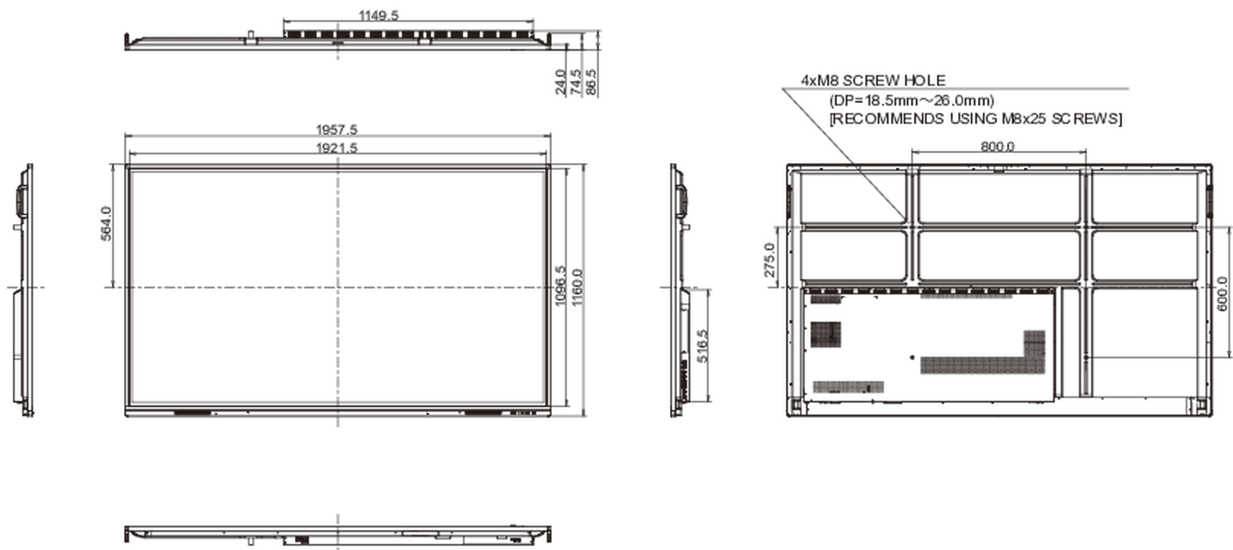

REACH SVHC

au dessus de 0.1% de plomb

10 DIMENSIONS / POIDS**Dimensions produit L x H x P** 1957 x 1160 x 87mm**Dimensions de la boîte L x H x P** 2123 x 280 x 1345mm**Poids (sans boîte)** 66.8kg**Poids (avec boîte)** 91kg**Code EAN** 4948570118854