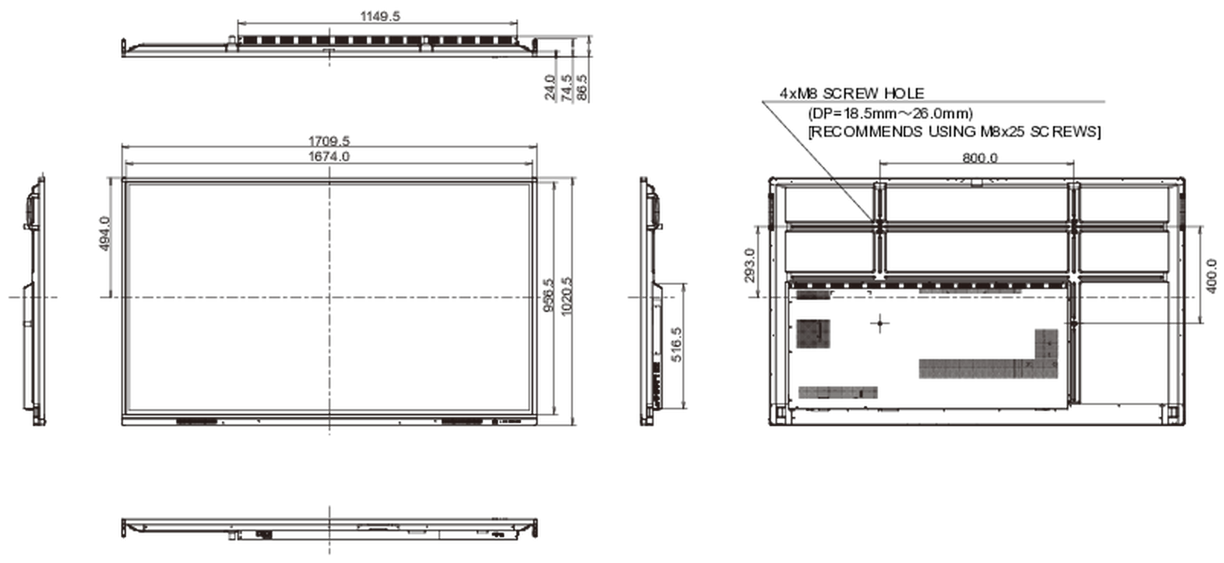

01 EKРАН ÖZELLİKLERİ

Diagonal	75", 189.3cm
Diyagonal	189.3cm
Panel	VA, AG kaplamalı cam, haze 25%
Çözünürlük	3840 x 2160 (8.3 megapixel 4K UHD)
En boy oranı	16:9
Panel parlaklığı	400 cd/m ²
Işık geçirgenliği	88%
Statik kontrast	5000:1
Dinamik kontrast	15000:1
Tepki süresi (GTG)	8.5ms
Görüntüleme Alanı	yatay/dikey: 178°/178°, sağ/sol: 89°/89°, yukarı/aşağı: 89°/89°
Yatay Sync	30 - 80kHz
Görüntülenebilir alan G x Y	1650 x 928mm, 65 x 36.5"
Çerçeve genişliği (yanlar, üst, alt)	16mm, 16mm, 44mm
Piksel aralığı	0.430mm

08 GÜÇ YÖNETİMİ

Güç kaynağı	AC 180 - 240V, 50/60Hz
Güç kullanımı	240W tipik, 0.5W stand by, 0.3W off mode

09 SÜRDÜRÜLEBİLİRLİK

Yönetmelikler , , , , , , (RoHS, lot5)

10 ÖLÇÜLER / AĞIRLIK

Ürün boyutları G x Y x D	1710 x 1020 x 87mm
Kutu boyutları G x Y x D	1930 x 280 x 1140mm
Ağırlık (kutu hariç)	51.9kg
Ağırlık (kutu ile birlikte)	69kg
EAN kodu	4948570118847