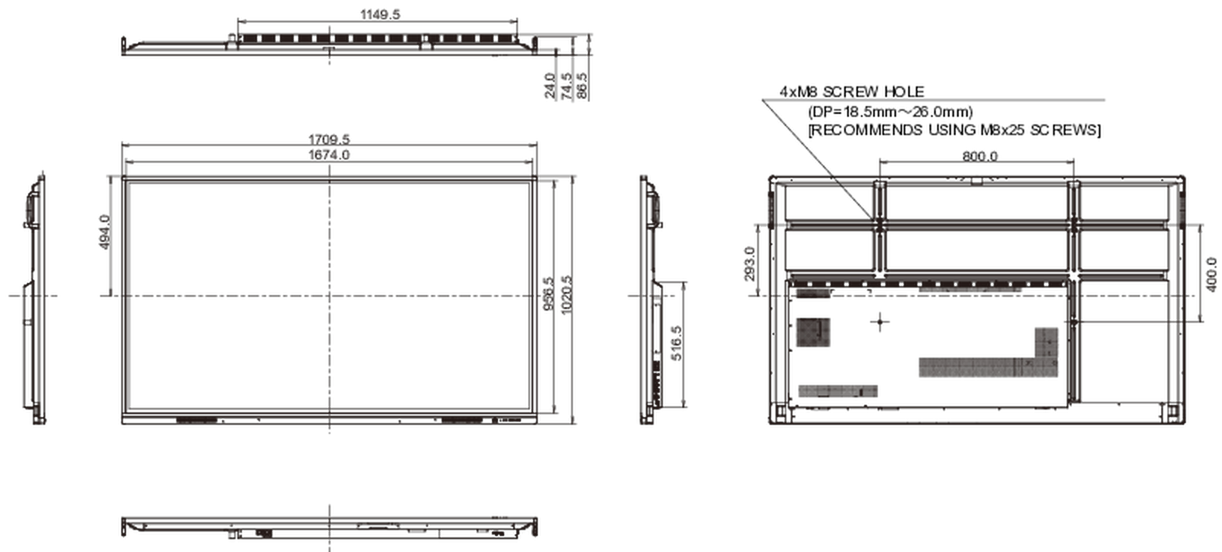

## 10 MÉRETEK / SÚLY

Termék méretei Sz x H x M 1710 x 1020 x 87mm

Doboz méretei Sz x H x M 1930 x 280 x 1140mm

Súly (doboz nélkül) 51.9kg

Súly (dobozsal) 69kg

EAN kód 4948570118847

All trademarks and registered trademarks acknowledged. E & O E. Specification subject to change without notice. All LCD's comply with ISO-9241-307:2008 in connection with pixel defects.