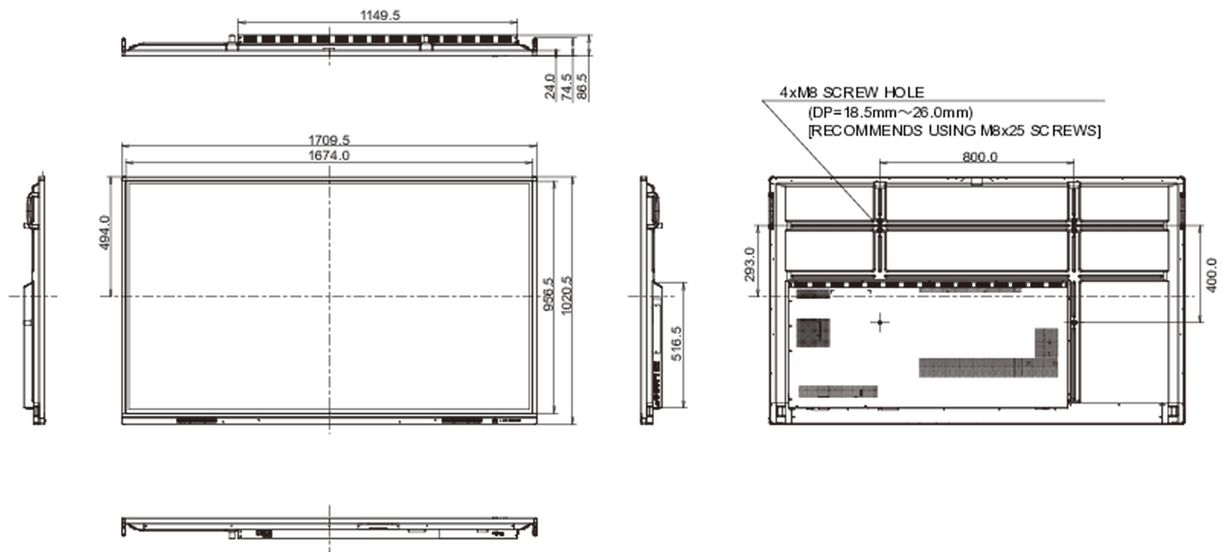

## 01 CARACTÉRISTIQUES DE L'ÉCRAN

Design	cadre fin
Diagonale	75", 189.3cm
Matrice	VA, verre avec revêtement antireflet, opacité 25%
Résolution native	3840 x 2160 (8.3 megapixel 4K UHD)
Le ratio d'aspect	16:9
Luminosité	400 cd/m <sup>2</sup>
Transparence de la lumière	88%
Contraste	5000:1
Dynamic contrast	15000:1
Temps de réponse (GTG)	8.5ms
Angle de vision	horizontal/vertical: 178°/178°, droit/gauche: 89°/89°, en avant/en arrière: 89°/89°
Couleurs supportées	1.07B 10bit
Fréquence horizontale	30 - 80kHz
Surface de travail H x L	1650 x 928mm, 65 x 36.5"
Largeur Cadre (côtés, haut, bas)	16mm, 16mm, 44mm
Taille du pixel	0.430mm
Couleur du cadre et finition	noir, mate

## 09 NORMES

**Certifications**

CB, CE, TÜV-Bauart, EAC, RoHS support, ErP, WEEE, REACH (RoHS, lot5)

**REACH SVHC**

au dessus de 0.1% de plomb

**10 DIMENSIONS / POIDS****Dimensions produit L x H x P** 1710 x 1020 x 87mm**Dimensions de la boîte L x H x P** 1930 x 280 x 1140mm**Poids (sans boîte)** 51.9kg**Poids (avec boîte)** 69kg**Code EAN** 4948570118847