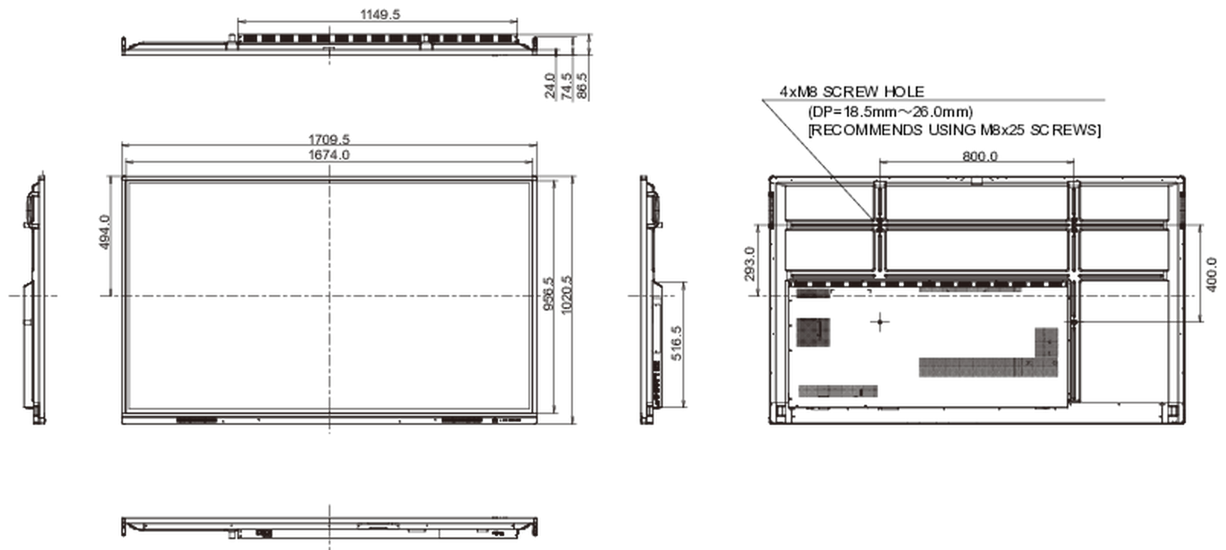

Certificados

CB, CE, TÜV-Bauart, EAC, RoHS support, ErP, WEEE, REACH (RoHS, lot5)

REACH SVHC

por encima de 0.1% de plomo

10 DIMENSIONES / PESO

Producto dimensiones W x H x D 1710 x 1020 x 87mm

Dimensiones de la caja (ancho x alto x fondo) 1930 x 280 x 1140mm

Peso (sin caja) 51.9kg

Peso (con caja) 69kg

Código EAN 4948570118847

All trademarks and registered trademarks acknowledged. E & O E. Specification subject to change without notice. All LCD's comply with ISO-9241-307:2008 in connection with pixel defects.

© IIYAMA CORPORATION. ALL RIGHTS RESERVED