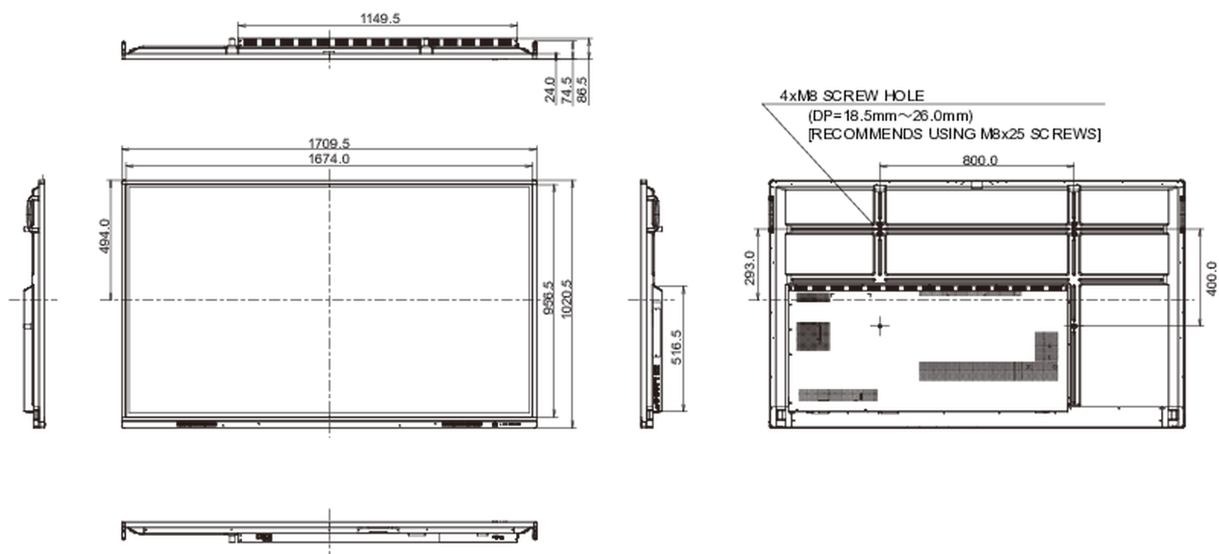

10 РАЗМЕР / ВЕС

Размер продукта Ш x В x Г 1710 x 1020 x 87мм

Размер коробки Ш x В x Г 1930 x 280 x 1140мм

Вес (без упаковки) 51.9кг

Вес (с упаковкой) 69кг

EAN код 4948570118847

Все товарные знаки и торговые марки являются собственностью их владельцев и они защищены. Ошибки и изменения допускаются. Спецификации могут быть изменены без уведомления. Все LCD мониторы соответствуют стандарту ISO-9241-307:2008 по политике битых пикселей.