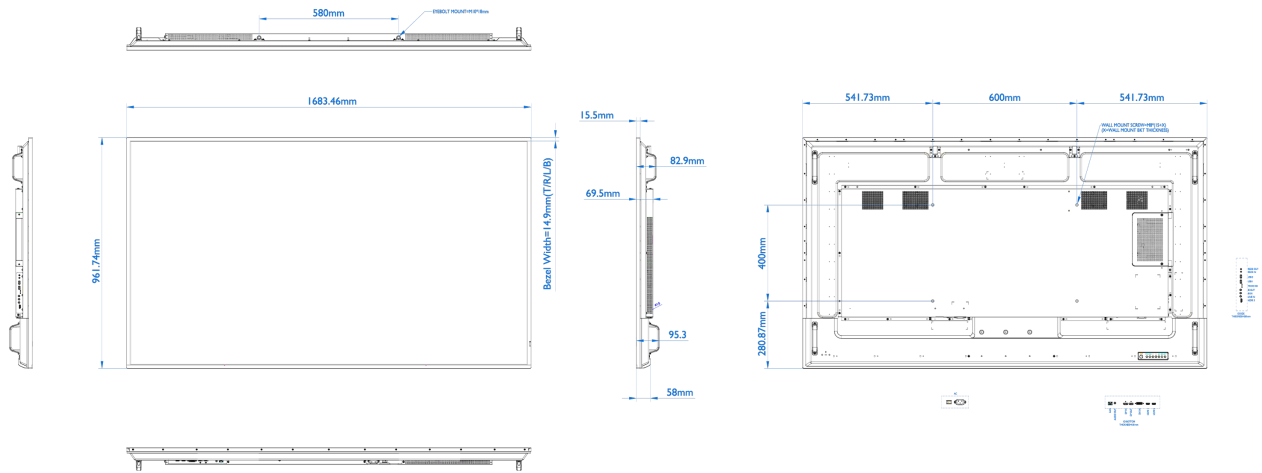

Iiyama LE7542UHS

Version: 3.1

Release Date: 2023/03/15

All trademarks and registered trademarks acknowledged. E & O E. Specification subject to change without notice. All LCD's comply with ISO-9241-307:2008 in connection with pixel defects.

© Iiyama Corporation. All rights reserved