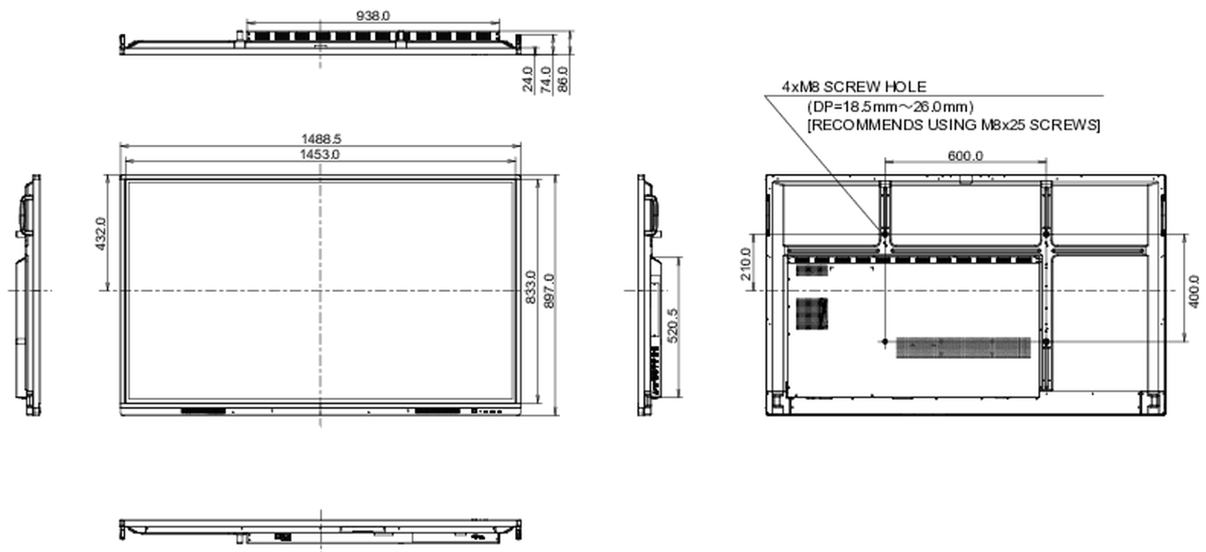

10 ÖLÇÜLER / AĞIRLIK

Ürün boyutları G x Y x D	1489 x 897 x 87mm
Kutu boyutları G x Y x D	1697 x 220 x 1005mm
Ağırlık (kutu hariç)	38.5kg
Ağırlık (kutu ile birlikte)	50kg
EAN kodu	4948570118830

All trademarks and registered trademarks acknowledged. E & O E. Specification subject to change without notice. All LCD's comply with ISO-9241-307:2008 in connection with pixel defects.