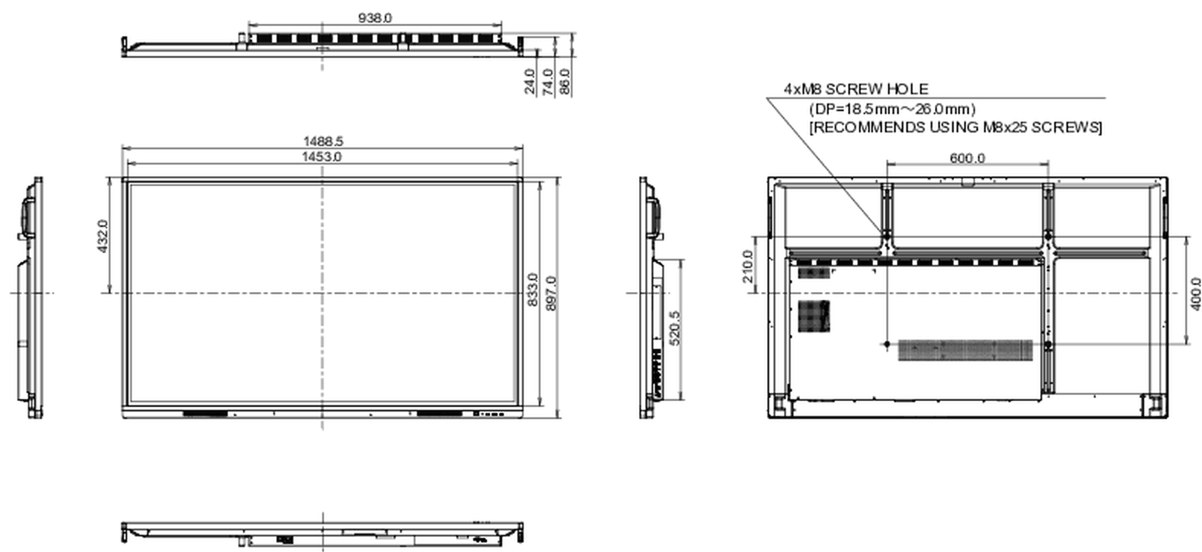

REACH SVHC

свинца, превышает 0.1%

10 РАЗМЕР / ВЕС

Размер продукта Ш x В x Г 1489 x 897 x 87мм

Размер коробки Ш x В x Г 1697 x 220 x 1005мм

Вес (без упаковки) 38.5кг

Вес (с упаковкой) 50кг

EAN код 4948570118830