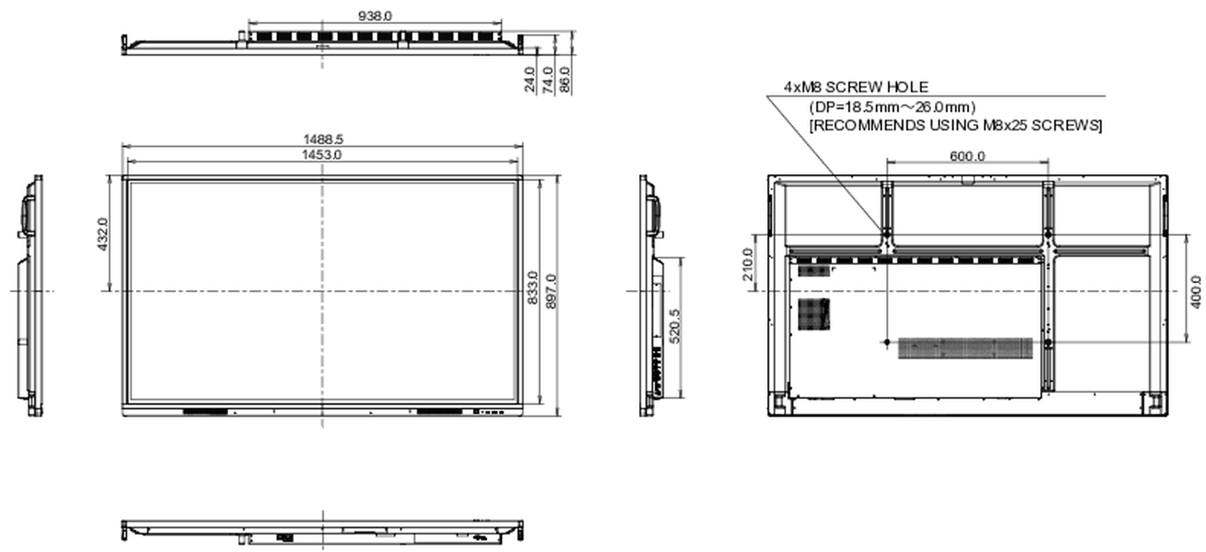

10 AFMETINGEN / GEWICHT**Product afmetingen B x H x D** 1489 x 897 x 87mm**Doos afmetingen B x H x D** 1697 x 220 x 1005mm**Gewicht (zonder doos)** 38.5kg**Gewicht (inclusief doos)** 50kg**EAN code** 4948570118830