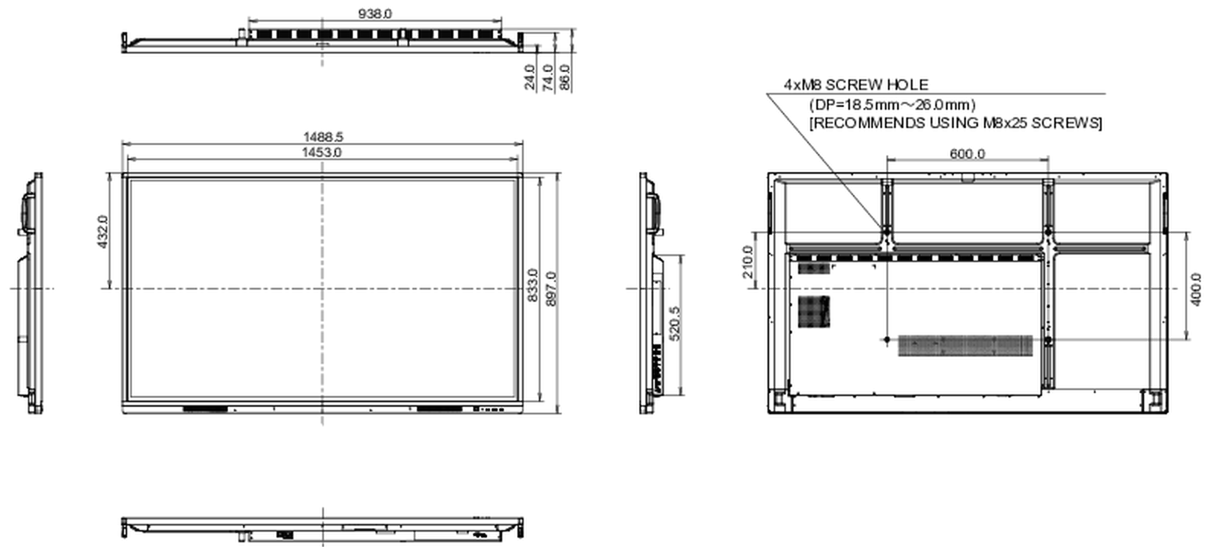

10 DIMENSIONI / PESO

Prodotti dimensioni L x H x P	1489 x 897 x 87mm
Box dimensioni L x H x P	1697 x 220 x 1005mm
Peso (netto)	38.5kg
Peso (lordo)	50kg
EAN code	4948570118830

Tutti i marchi e i marchi registrati citati. E & O E. Specifiche soggette a modifiche senza preavviso. Tutti i display LCD è conforme alla norma ISO-9241-307:2008 in connessione con difetti dei pixel.