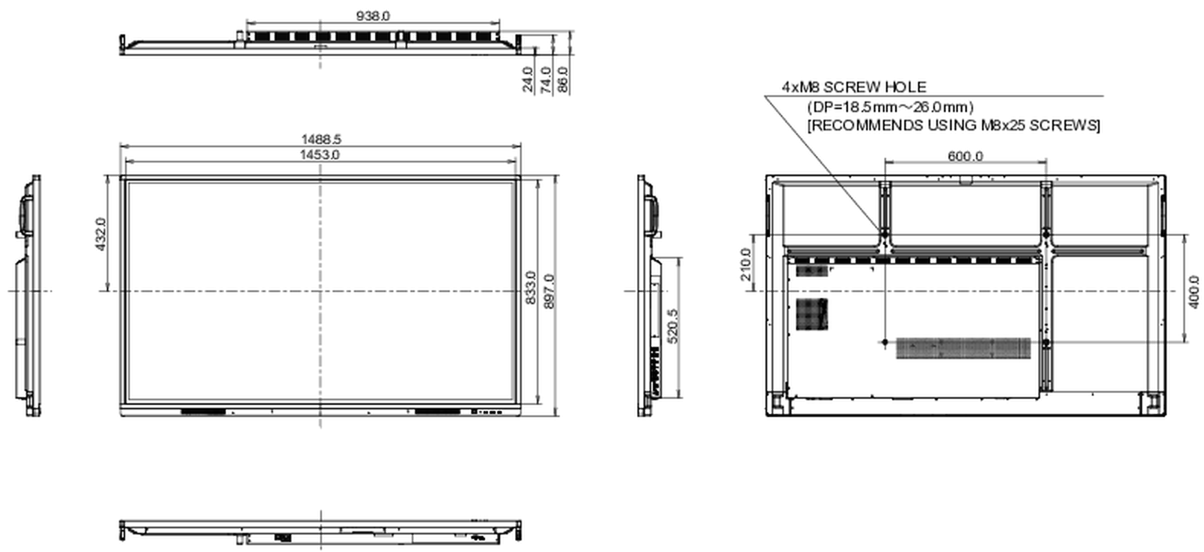

10 MÉRETEK / SÚLY**Termék méretei Sz x H x M** 1489 x 897 x 87mm**Doboz méretei Sz x H x M** 1697 x 220 x 1005mm**Súly (doboz nélkül)** 38.5kg**Súly (dobozzal)** 50kg**EAN kód** 4948570118830

All trademarks and registered trademarks acknowledged. E & O E. Specification subject to change without notice. All LCD's comply with ISO-9241-307:2008 in connection with pixel defects.